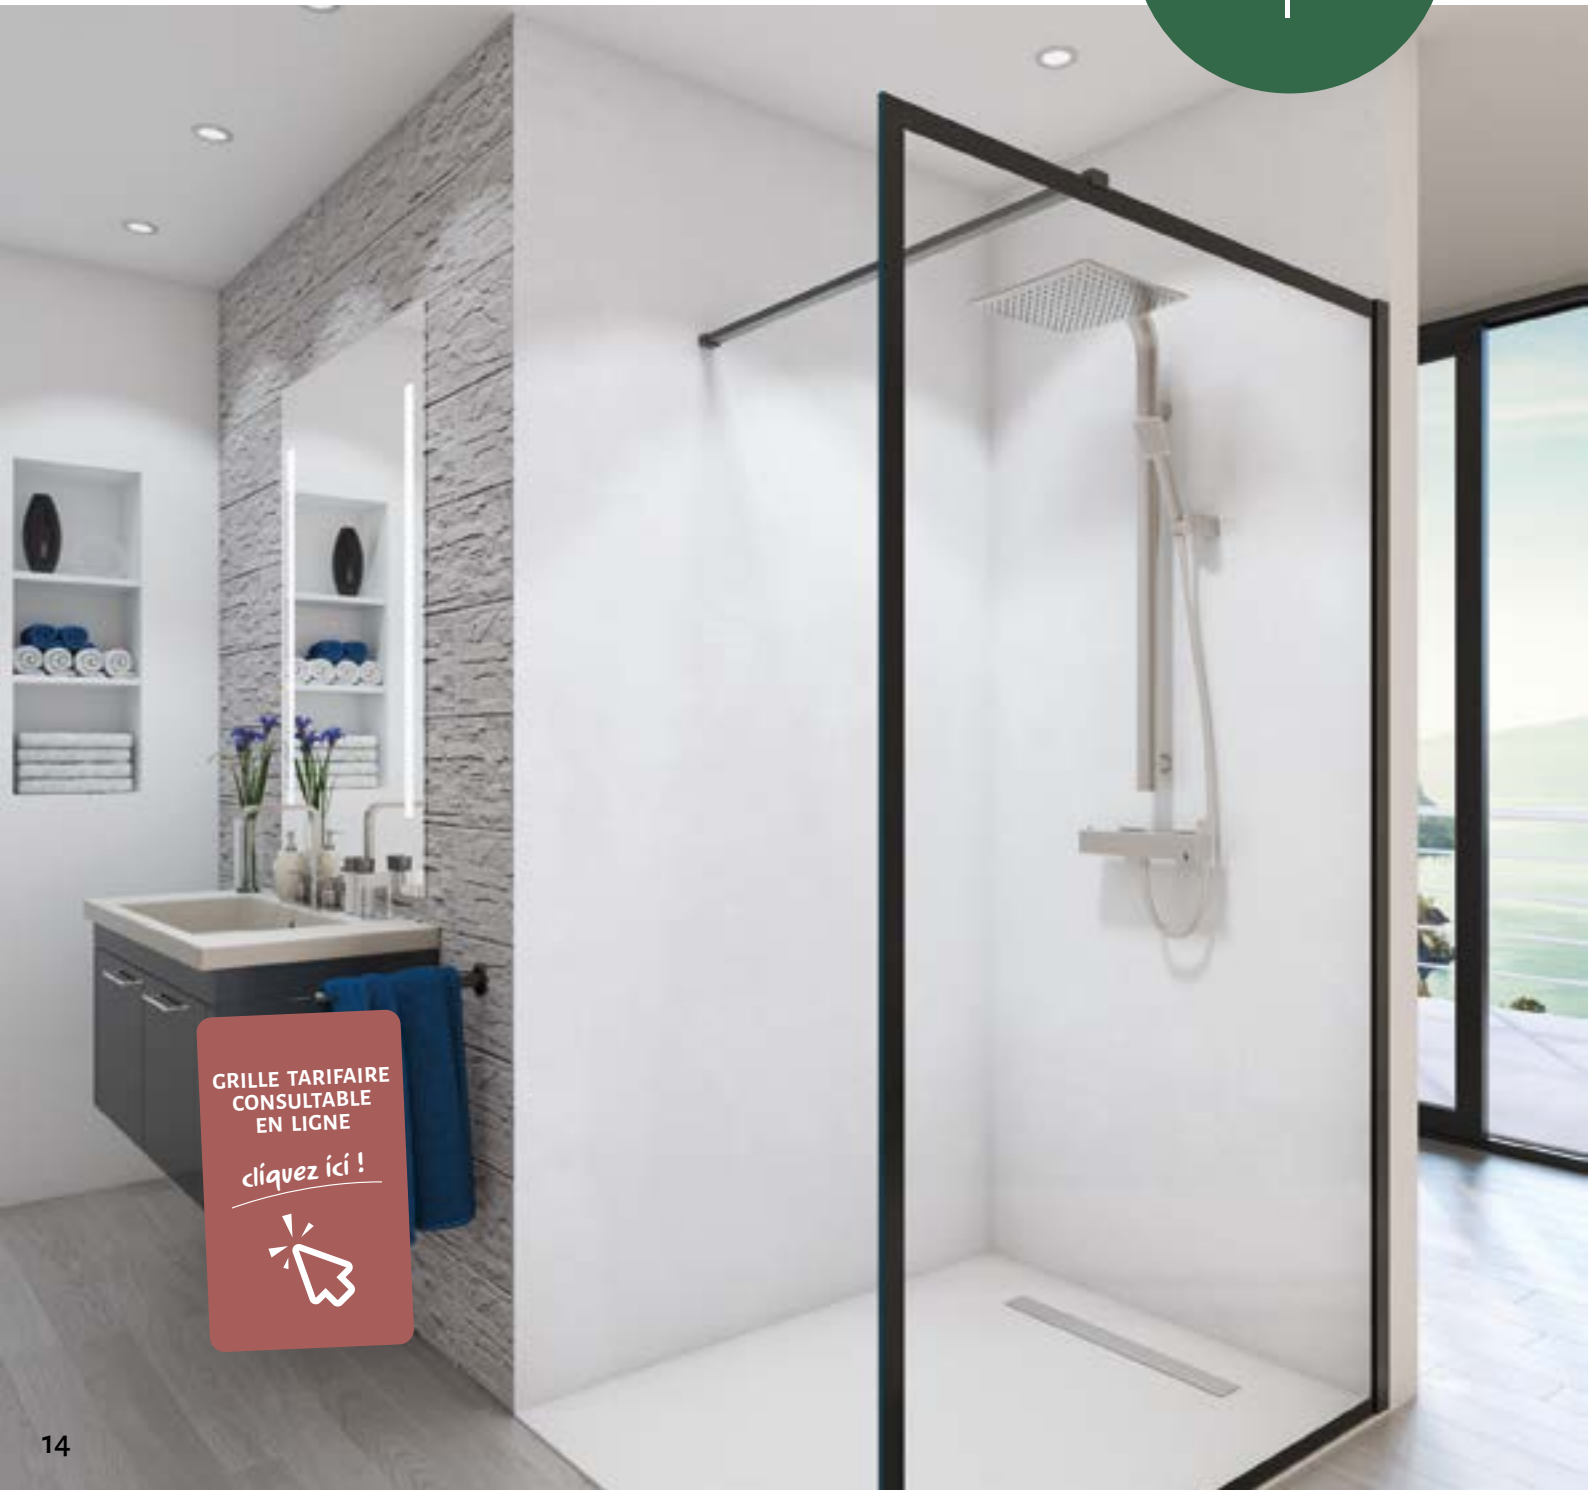

GRILLE TARIFAIRE
CONSULTABLE
EN LIGNE

cliquez ici !