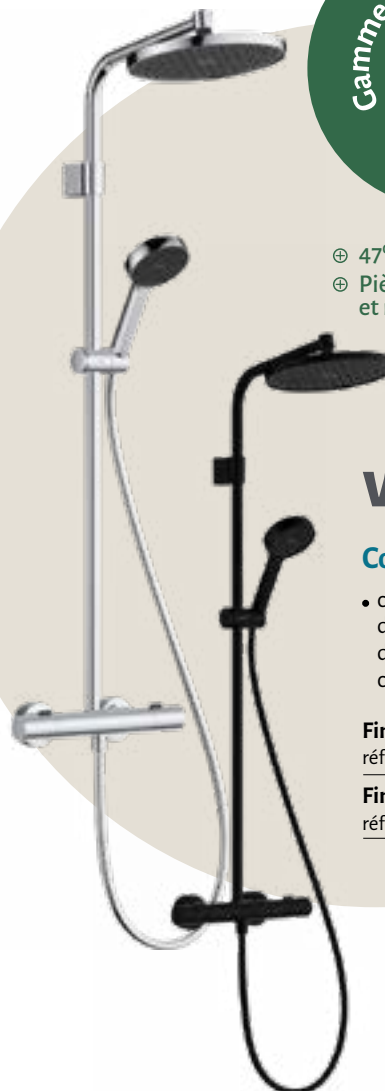

Colonne de douche

- Thermostatique extensible

Finition noir mat
réf. SANY634F003271

Finition or brossé
réf. SANY634F002641

Finition nickel brossé
réf. SANY634F002639

Finition chrome
réf. SANY634F002685

Finition or rose brossé
réf. SANY634F002638