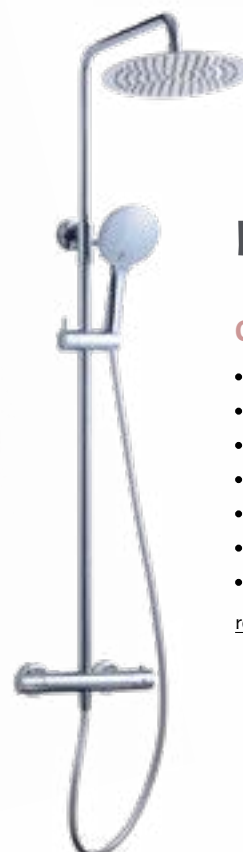

BALCONI

Colonne de douche

- Finition chromée, 100% métal
- Mitigeur thermostatique corps froid
- Colonne ajustable en hauteur
- Pomme de douche métal - Diamètre : 250
- Douchette 1 jet métal anticalcaire
- Flexible 150 cm lisse anti-corrosion
- Inverseur intégré sur le bouton d'ouverture

réf. PAIN528F000983