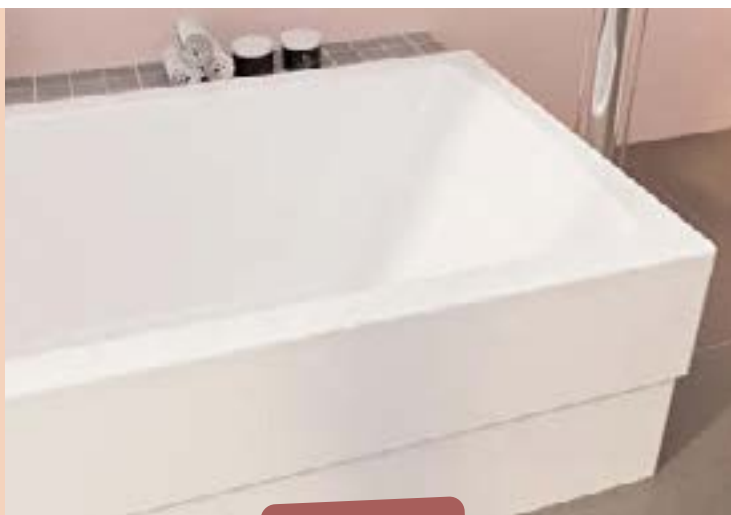

90 x 250 cm - réf. ACQU805F000060

120 x 250 cm - réf. ACQU805F000059

BAIGNOIRE

- Baignoire acrylique neon avec pieds inclus
- Blanc

170x75 - réf. VITR724F000059

180x80 - réf. VITR724F000057

VIDAGE DE BAIGNOIRE COMPLET

- Avec trop plein et siphon
- Gaine recoupable

Chrome - réf. PAIN528F000143

Blanc mat - réf. PAIN528F000596

Noir mat - réf. PAIN528F000595

GRILLE TARIFAIRE
CONSULTABLE
EN LIGNE

cliquez ici !

PARE-BAIN

FORMAT 80x140 CM