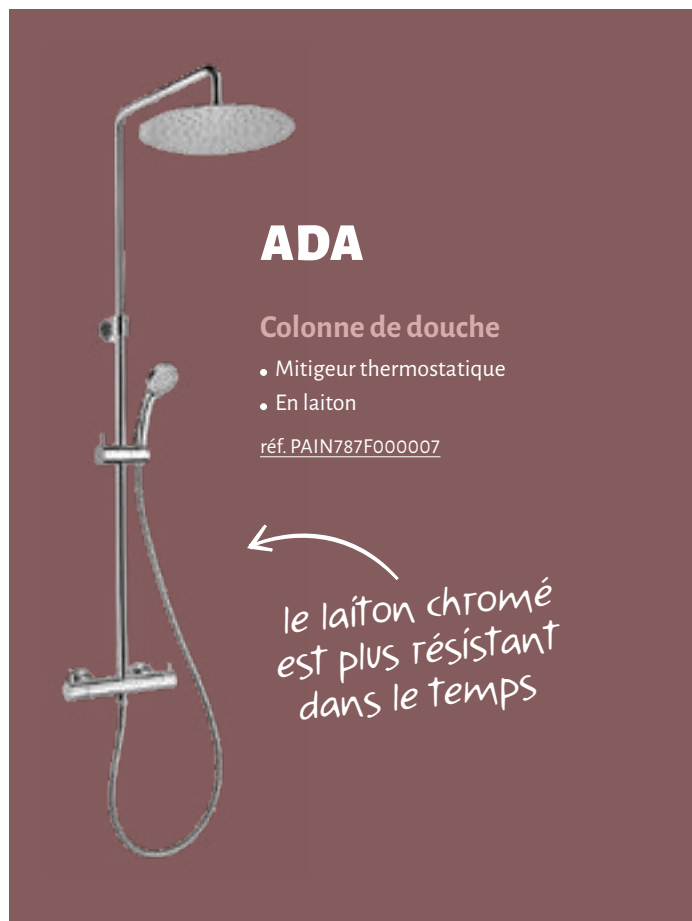

- Mitigeur thermostatique
- 1 jet

réf. HANS839F015320

GRILLE TARIFAIRE
CONSULTABLE
EN LIGNE

cliquez ici !

CUBA

Colonne de douche

- Finition chromée, 100% métal
- Mitigeur thermostatique corps froid
- Colonne ajustable en hauteur
- Pomme de douche métal
Diamètre : 250
- Douchette 1 jet métal anticalcaire
- Flexible 150 cm lisse anti-corrosion
- Inverseur intégré sur le bouton d'ouverture

réf. PAIN528F000970

ADA

Colonne de douche

- Mitigeur thermostatique
- En laiton

réf. PAIN787F000007

le laiton chromé
est plus résistant
dans le temps

ENSEMBLE BARRE DE DOUCHE

Photo non contractuelle

Avec tablette

- 70 cm
- Avec tablette
- Noir ou Chrome

Noir

réf. GRAN856F000530

Chrome

réf. GRAN856F000533

Avec porte savon

- 70 cm
- Chrome