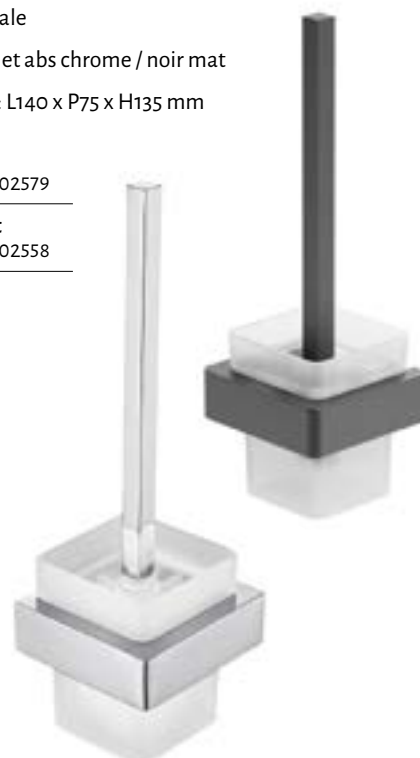

réf. OTTO539F000515

SHAUSEN

Porte-serviettes crochet

- Fixation murale
- Finition Inox chrome / noir mat / cuivre
- Dimensions :
L15 x P46 x H45 mm

Chrome

réf. OTTO539F000833

Noir mat

réf. OTTO539F000745

Cuivre

réf. OTTO539F000746

DELANZE

Brosse toilette

- Fixation murale
- Finition Inox et abs chrome / noir mat
- Dimensions : L140 x P75 x H135 mm

Inox Chrome

réf. OTTO539F002579

Inox Noir mat

réf. OTTO539F002558

LES TABLETTES

FIXATION DANS LES JOINTS DU CARRELAGE

LINEA

PENTAGONALE LINE

Chrome

réf. DURA82F001425

Noir mat