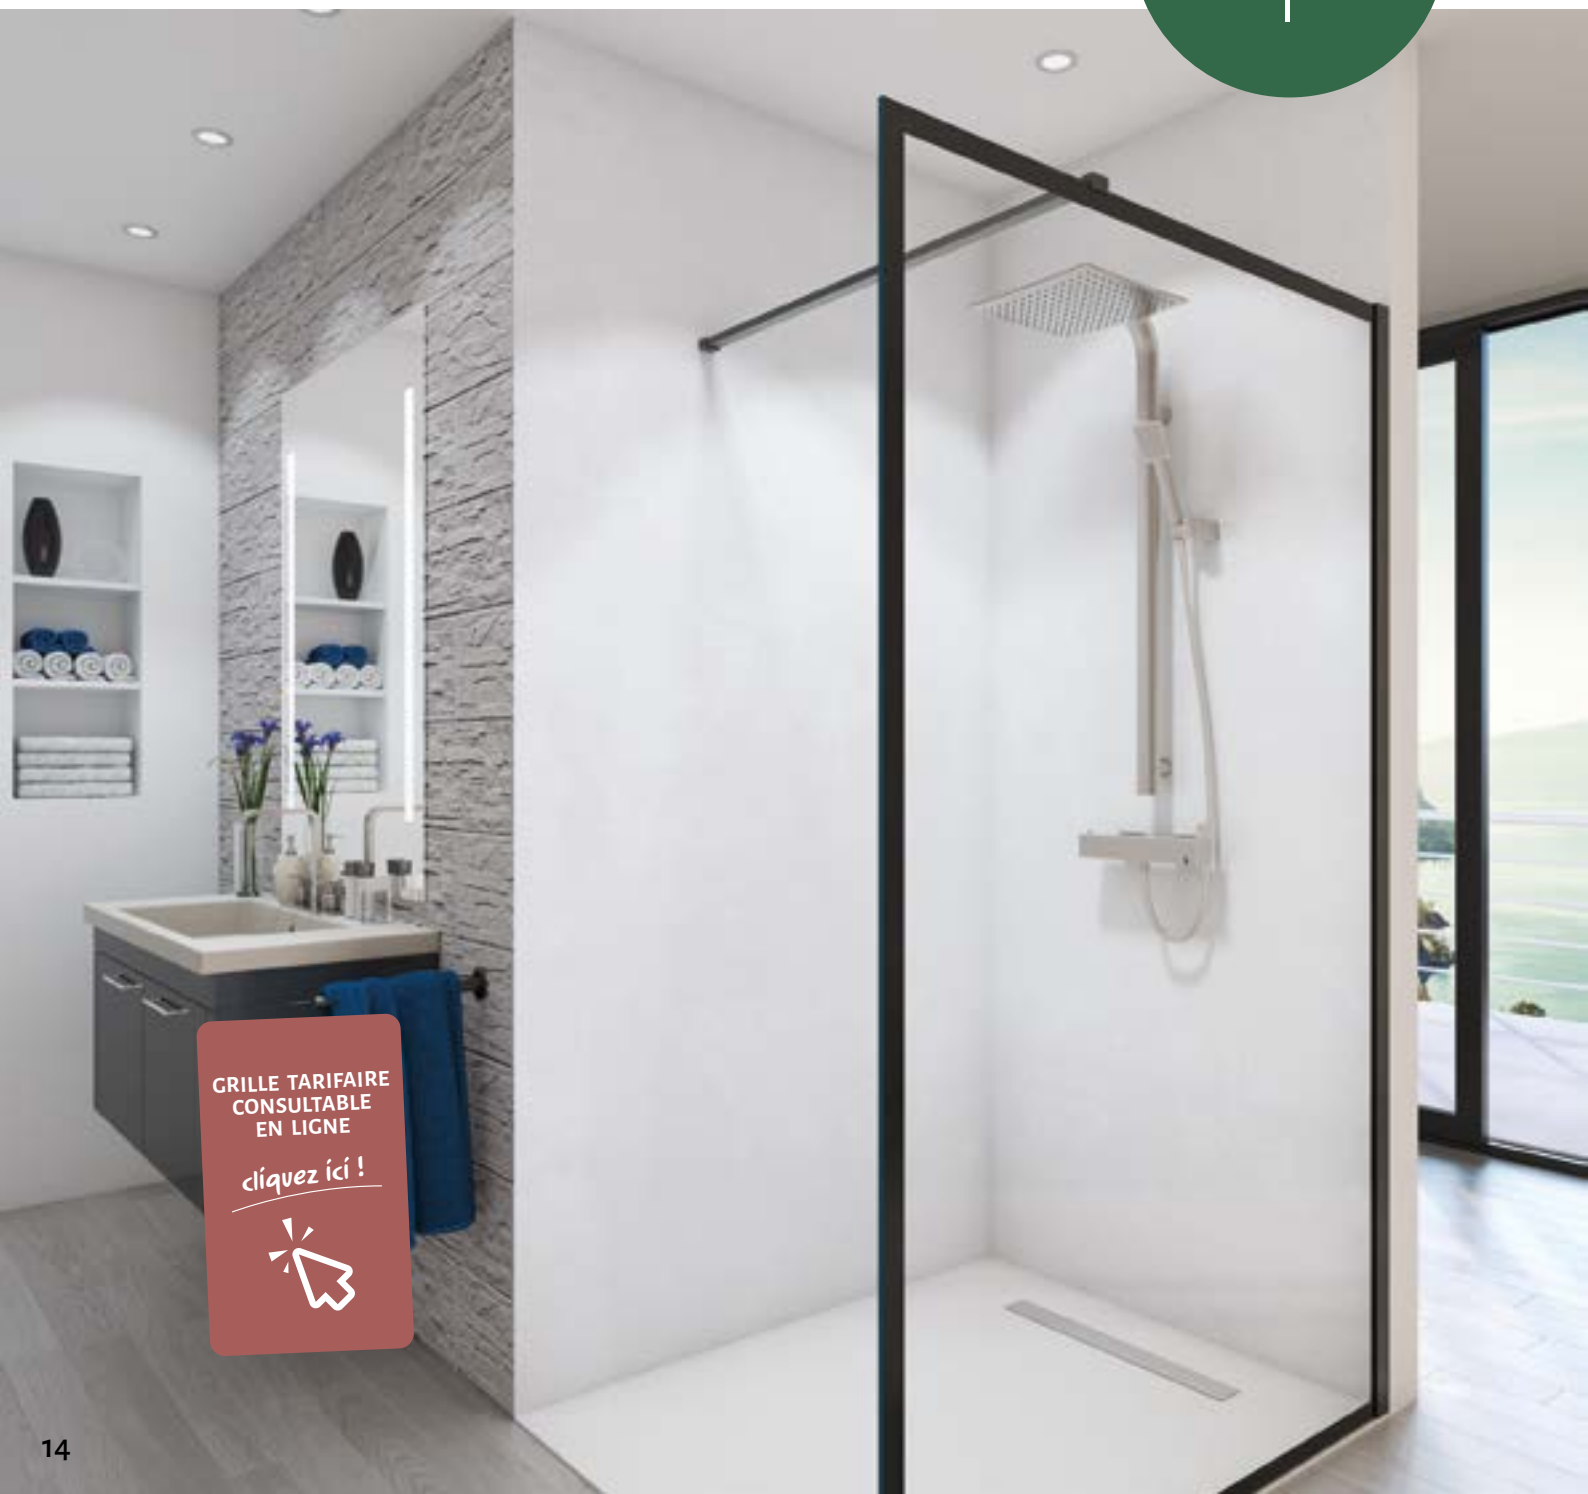

GRILLE TARIFAIRE
CONSULTABLE
EN LIGNE

cliquez ici !