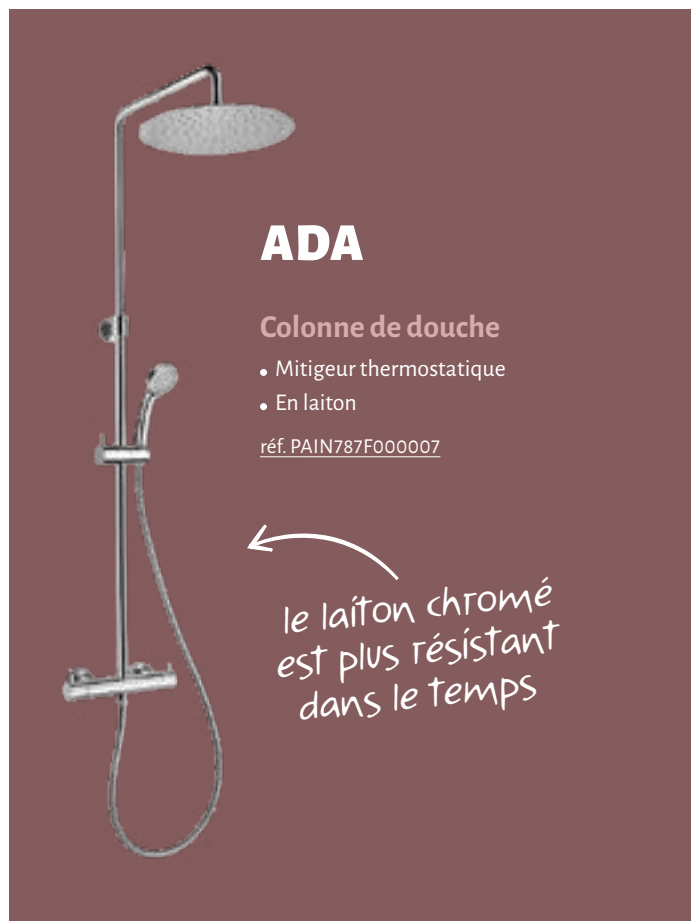

- Mitigeur thermostatique
- 1 jet

réf. HANS839F015320

GRILLE TARIFAIRE
CONSULTABLE
EN LIGNE
cliquez ici !

CUBA

Colonne de douche

- Finition chromée, 100% métal
- Mitigeur thermostatique corps froid
- Colonne ajustable en hauteur
- Pomme de douche métal
Diamètre : 250
- Douchette 1 jet métal anticalcaire
- Flexible 150 cm lisse anti-corrosion
- Inverseur intégré sur le bouton d'ouverture

réf. PAIN528F000970

ADA

Colonne de douche

- Mitigeur thermostatique
- En laiton

réf. PAIN787F000007

le laiton chromé
est plus résistant
dans le temps

ENSEMBLE BARRE DE DOUCHE

Photo non contractuelle

Avec tablette

- 70 cm
- Avec tablette
- Noir ou Chrome

Noir

réf. GRAN856F000530

Chrome

réf. GRAN856F000533

Avec porte savon

- 70 cm
- Chrome