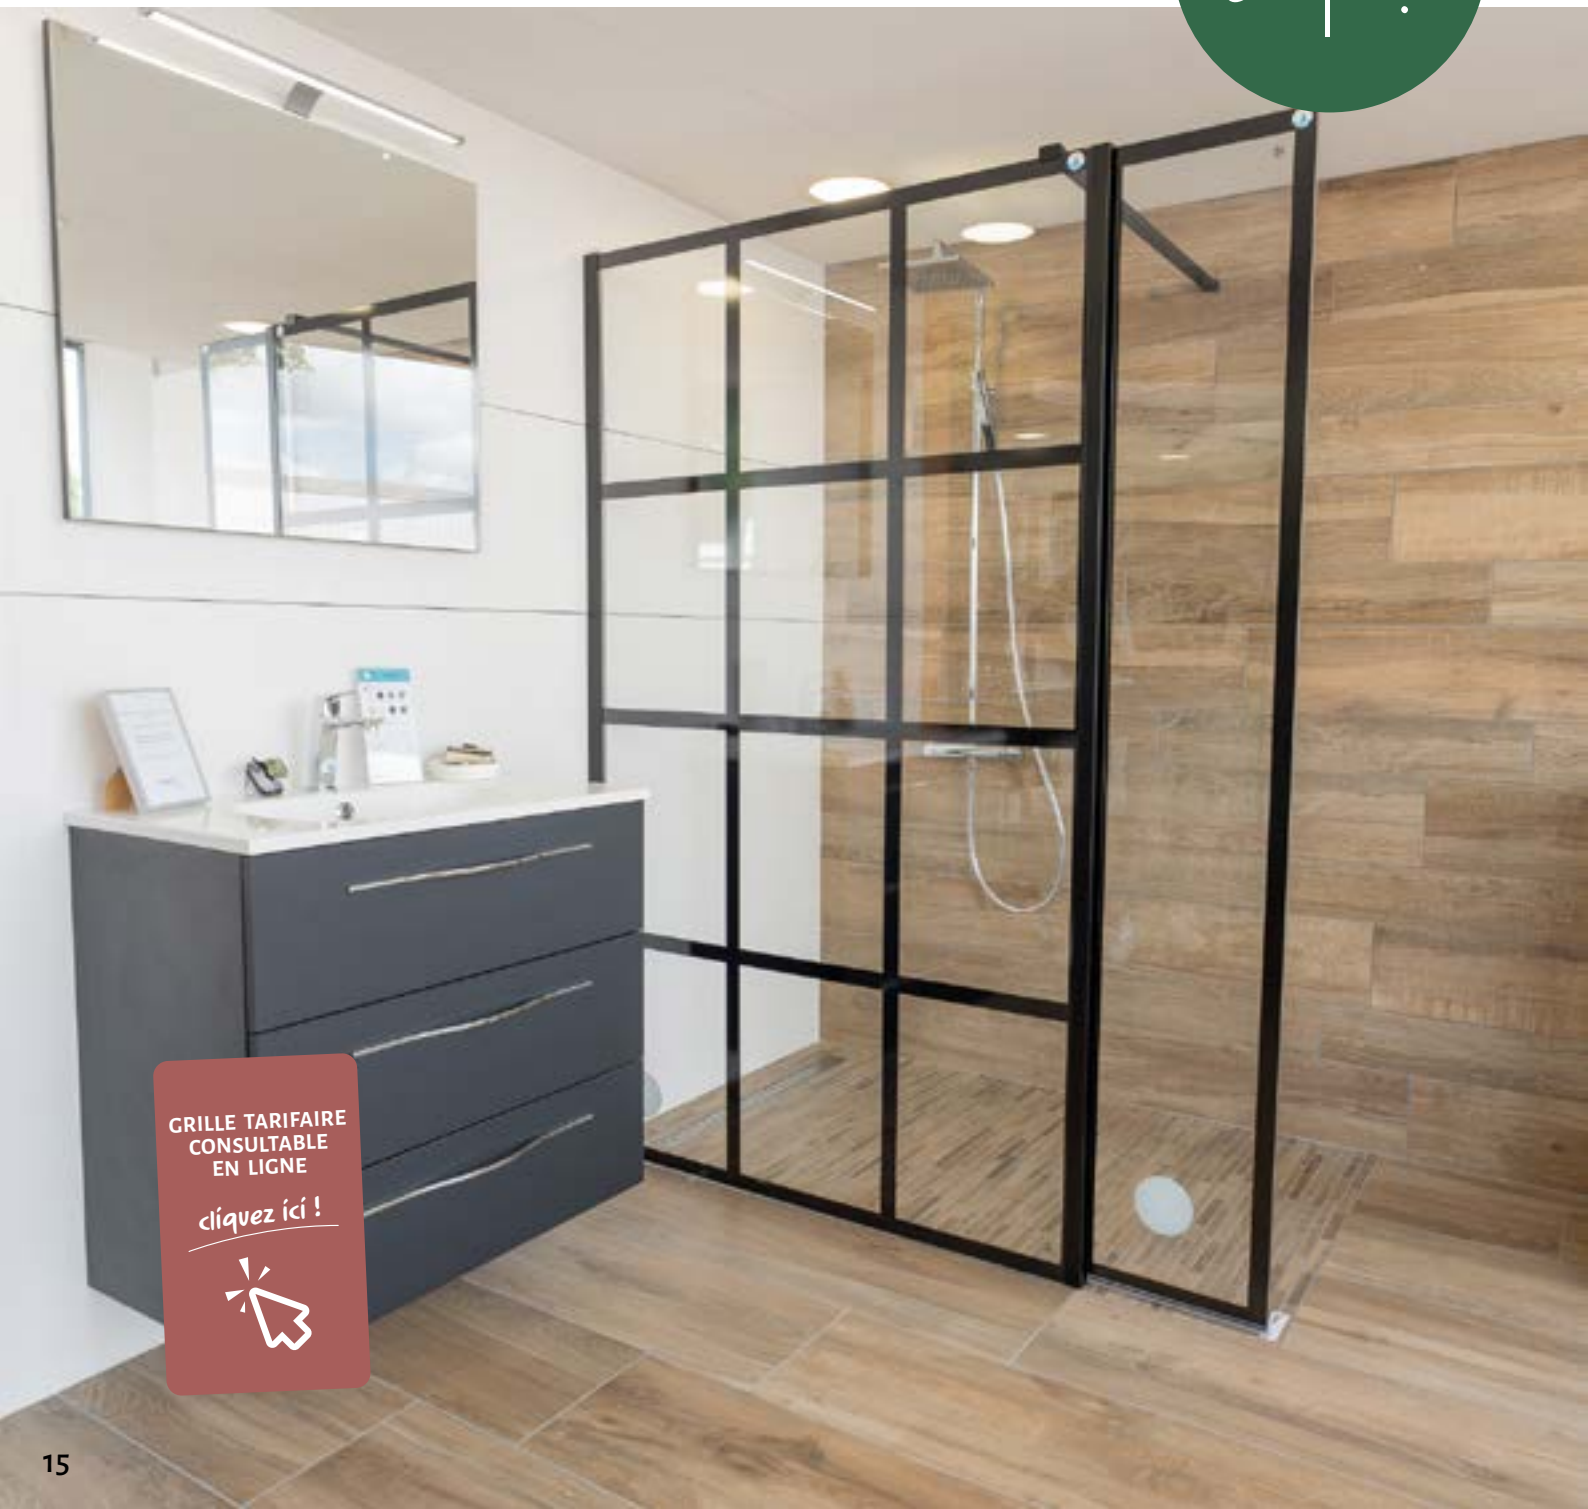

ATELIER 7

Paroi de douche

- Verre transparent sérigraphié
- Traitement anti-calcaire
- Verre 8 mm securit
- Profilé en aluminium
- Dimension : 120 cm

120 cm - réf. AURY714F00100

Autres formats et coloris disponibles sur commande

Options

Pivot Atelier 34.5 cm
réf. AURY714F00106

- ⊕ Production locale (Carentan les Marais)
- ⊕ Garantie 10 ans
- ⊕ Label EPV

GRILLE TARIFAIRE
CONSULTABLE
EN LIGNE

cliquez ici !