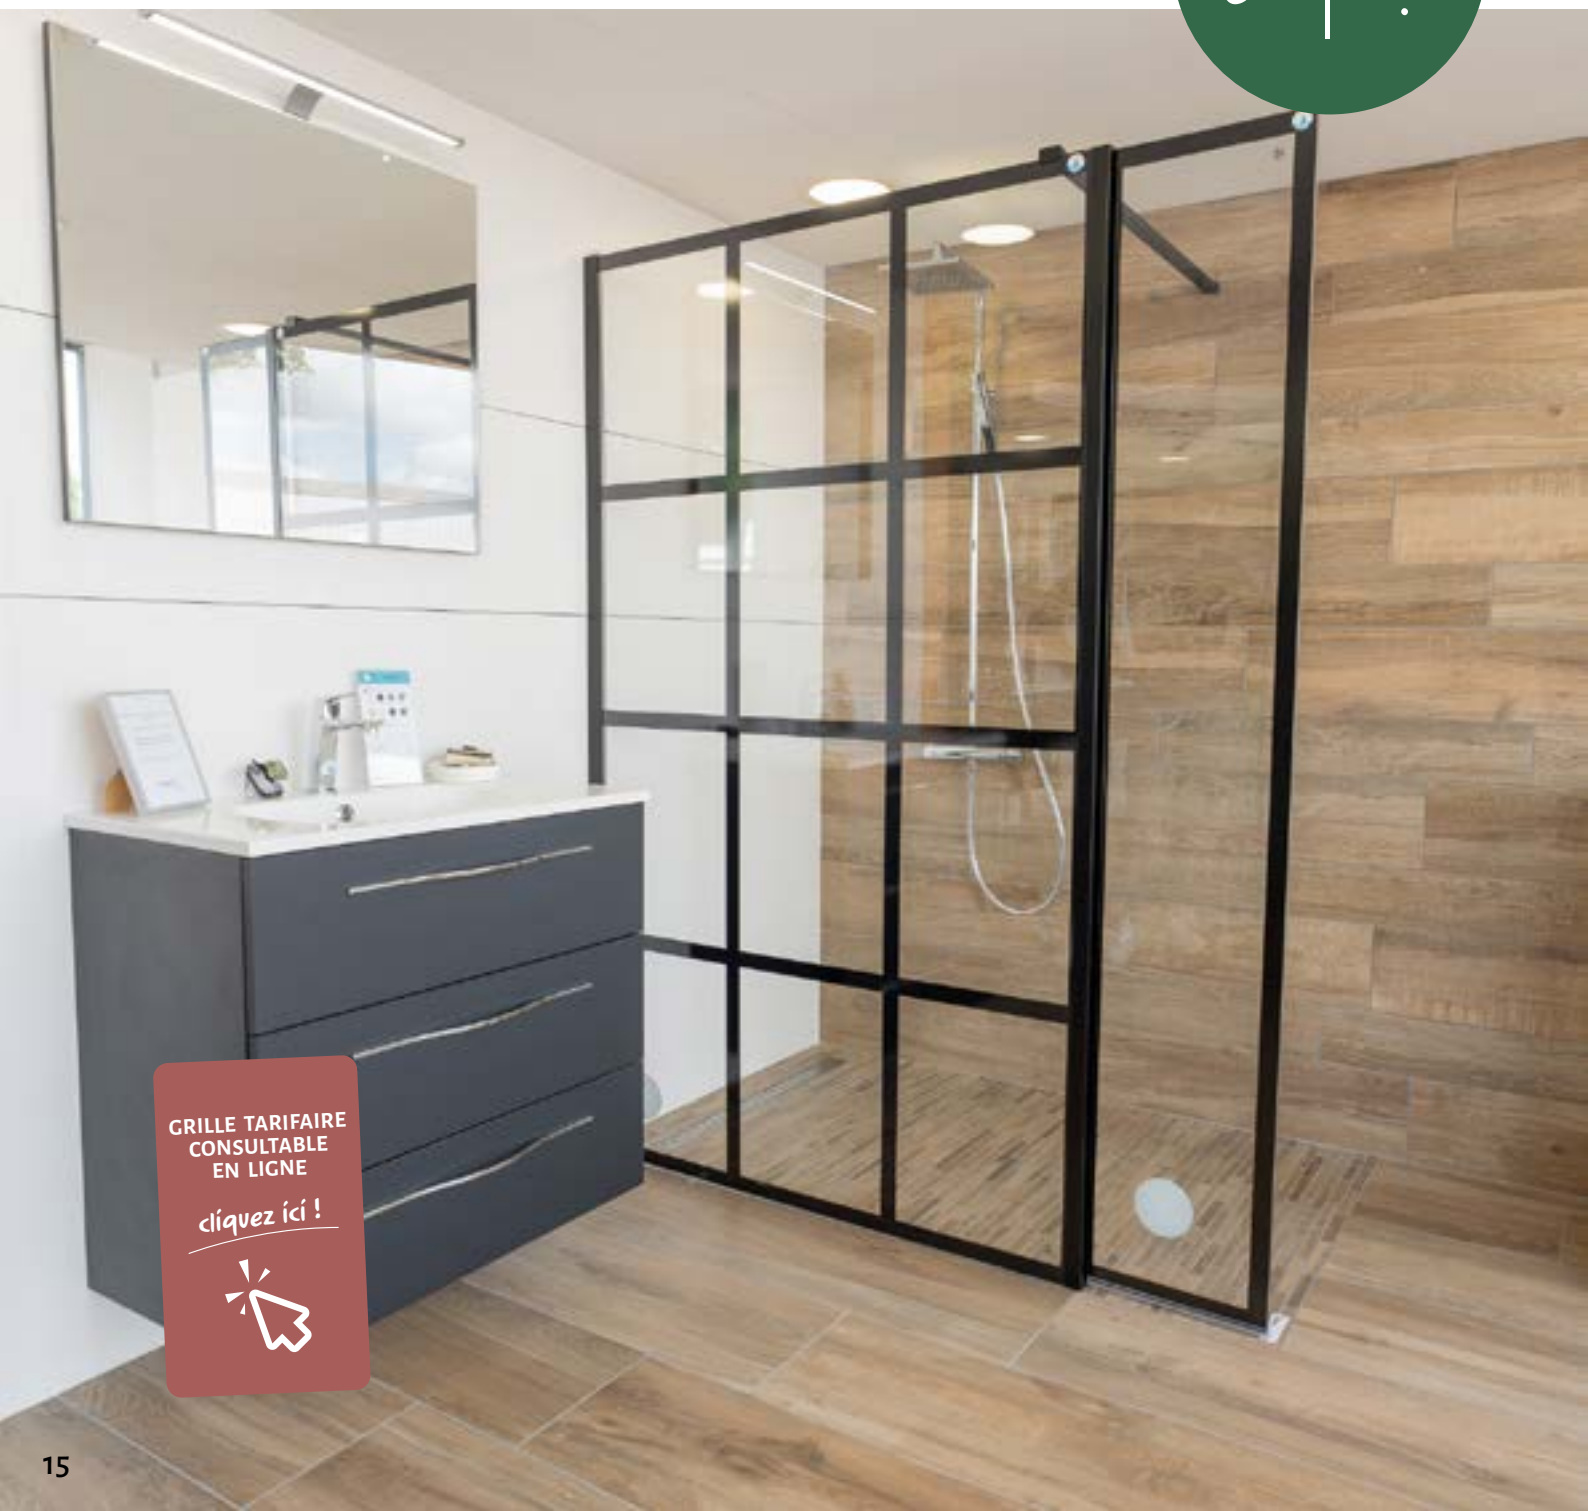

ATELIER 7

Paroi de douche

- Verre transparent sérigraphié
- Traitement anti-calcaire
- Verre 8 mm securit
- Profilé en aluminium
- Dimension : 120 cm

120 cm - réf. AURY714F00100

Autres formats et coloris disponibles sur commande

Options

Pivot Atelier 34.5 cm
réf. AURY714F00106

- ⊕ Production locale (Carentan les Marais)
- ⊕ Garantie 10 ans
- ⊕ Label EPV

GRILLE TARIFAIRE
CONSULTABLE
EN LIGNE

cliquez ici !