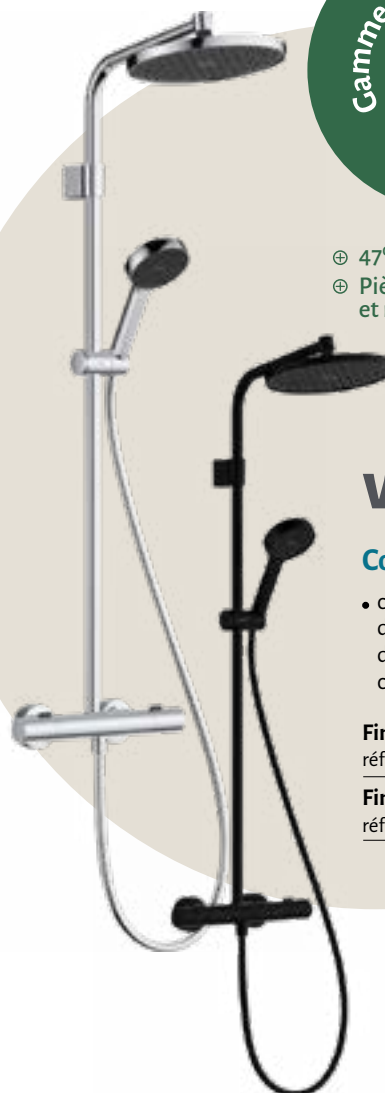

Colonne de douche

- Thermostatique extensible

Finition noir mat
réf. SANY634F003271

Finition or brossé
réf. SANY634F002641

Finition nickel brossé
réf. SANY634F002639

Finition chrome
réf. SANY634F002685

Finition or rose brossé
réf. SANY634F002638