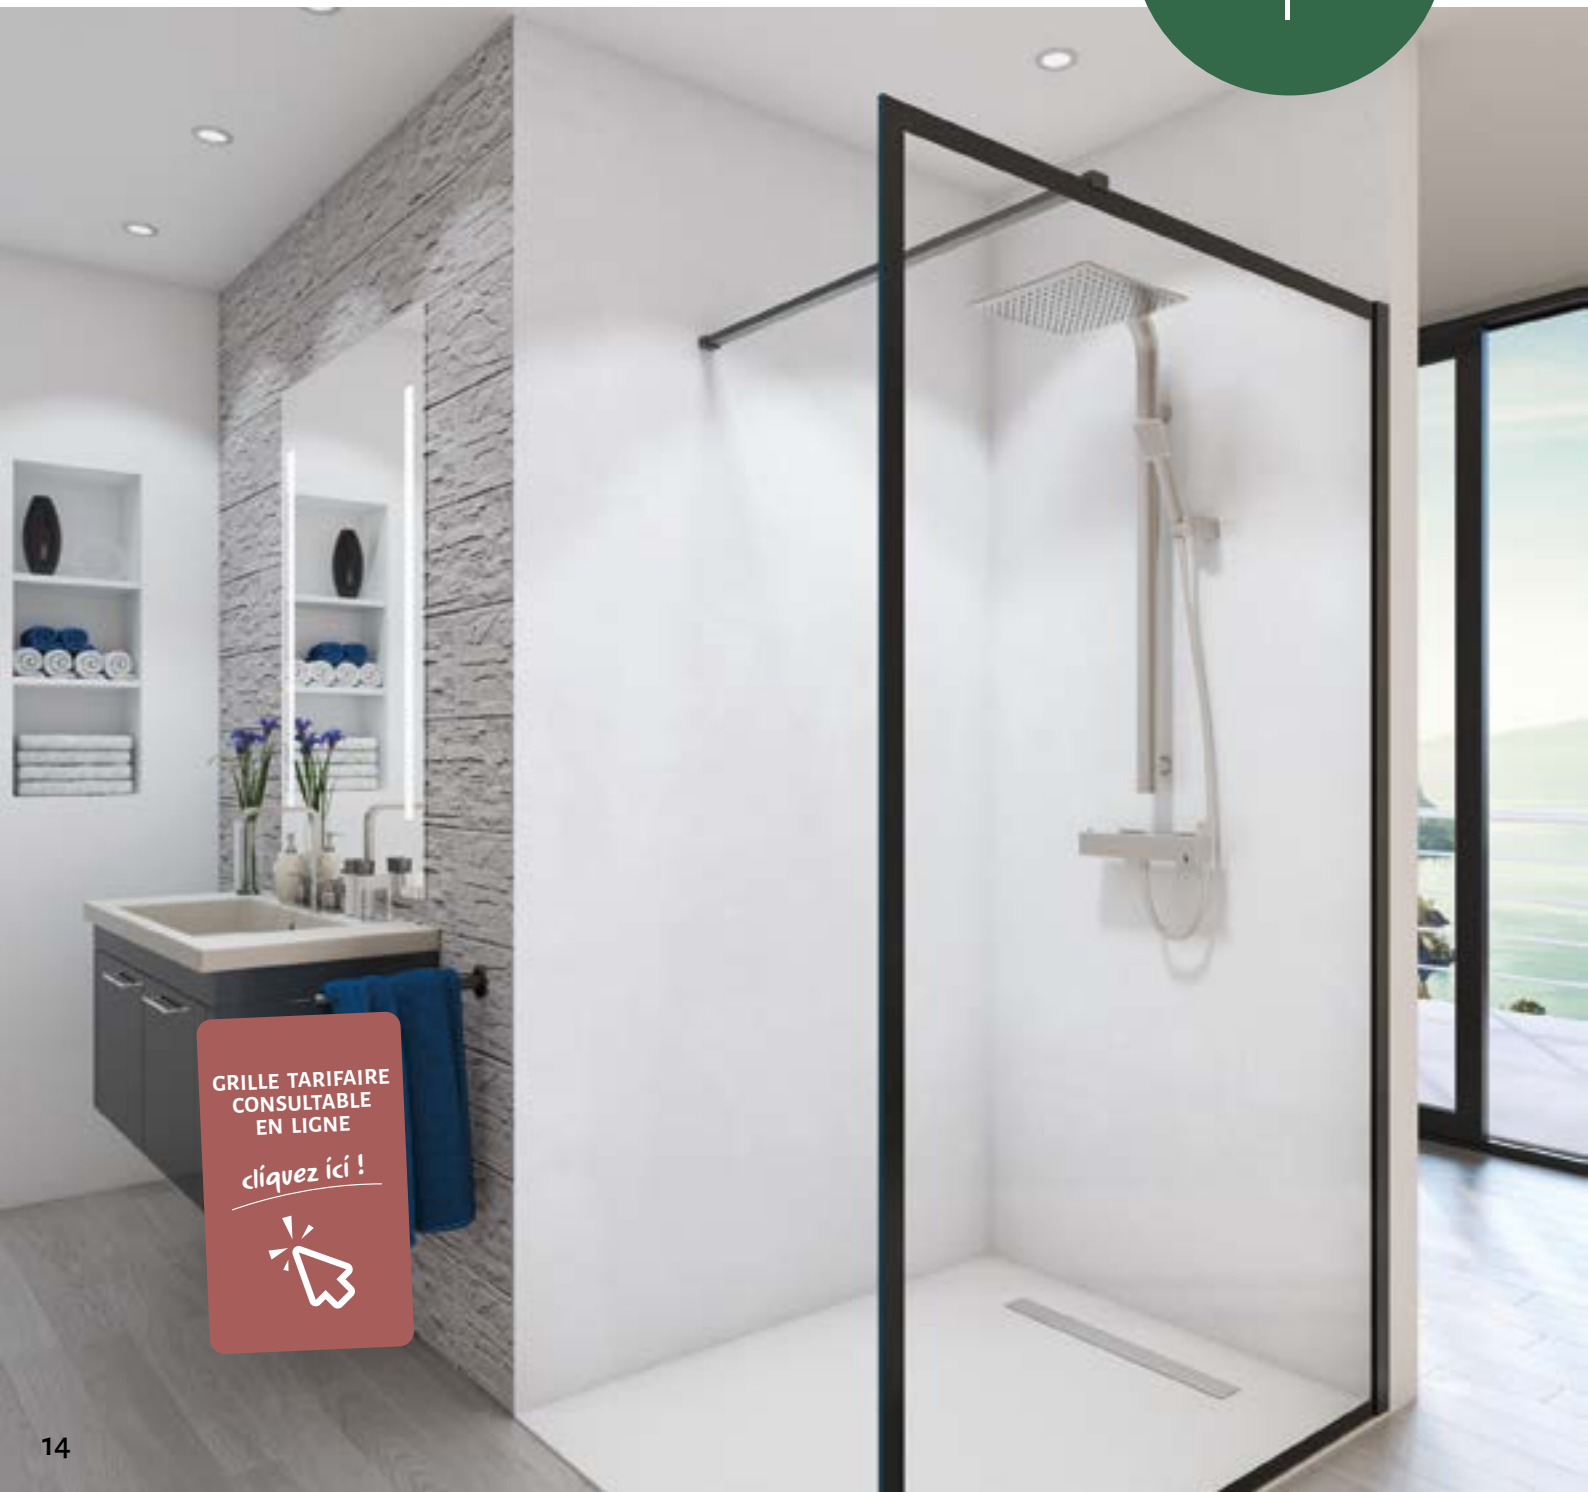

GRILLE TARIFAIRE
CONSULTABLE
EN LIGNE

cliquez ici !