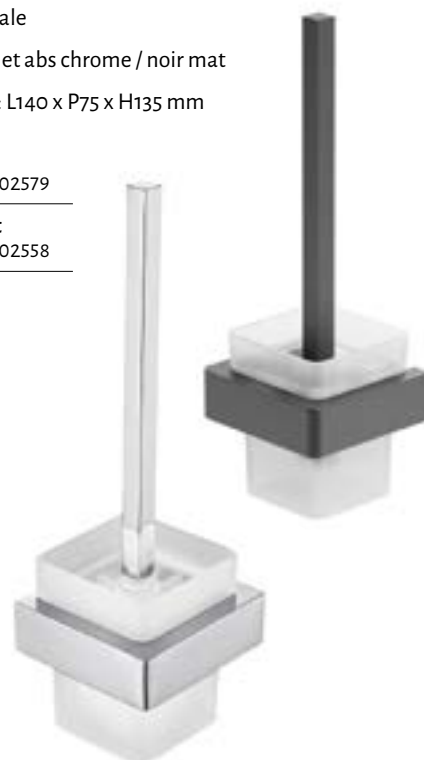

Inox Noir mat

réf. OTTO539F002558