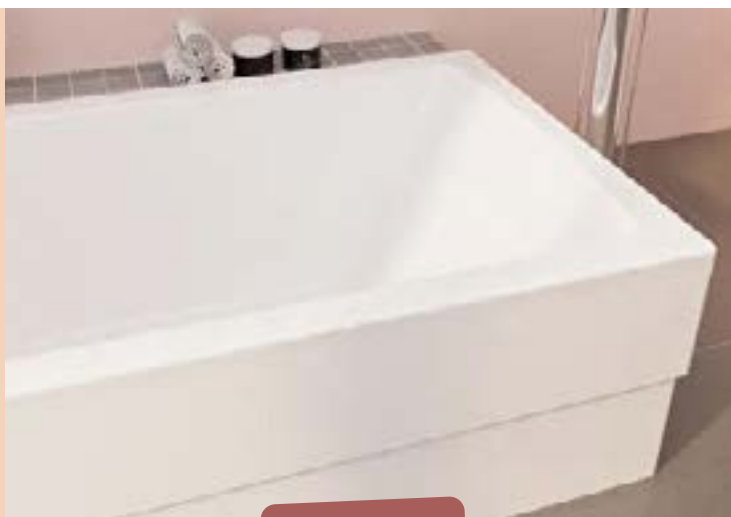

90 x 250 cm - réf. ACQU805F000060

120 x 250 cm - réf. ACQU805F000059

BAIGNOIRE

- Baignoire acrylique neon avec pieds inclus
- Blanc

180x80 - réf. VITR724F000057

170x75 - réf. VITR724F000059

VIDAGE DE BAIGNOIRE COMPLET

- Avec trop plein et siphon
- Gaine recoupable

Chrome - réf. PAIN528F000143

Blanc mat - réf. PAIN528F000596

Noir mat - réf. PAIN528F000595

GRILLE TARIFAIRE
CONSULTABLE
EN LIGNE

cliquez ici !

PARE-BAIN

FORMAT 80x140 CM