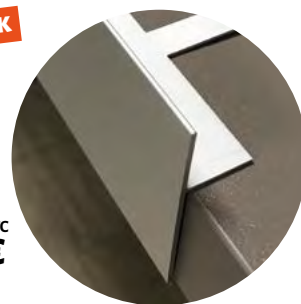

Existe en 3mm, 6mm, et 10mm.

Croissillons de 2mm et 3mm

Différentes combinaisons d'accessoires sont possibles afin de réaliser une hauteur sous dalles de 3 à 17mm.

Clip de finition **EN STOCK**

11,90€ TTC
les 2 clips

- Réglable en hauteur à partir de 40mm jusqu'à 1000mm.
- Ailettes de 4mm.
- Insonorisant pour la réduction du bruit au piétinement.
- Tête spéciale auto nivelante résout automatiquement les problèmes de dénivelé jusqu'à 9%, aucun composant supplémentaire n'est nécessaire.
- Utilisation intérieur / extérieur.

Profilé périphérique **EN STOCK**

En aluminium anodisé argent 3.00ml

Hauteur sur commande : 20mm

Hauteurs en stock : 40mm-60mm - 80mm - 100mm
avec angles rentrants et sortants.

à partir de **21,90€** TTC
le ml