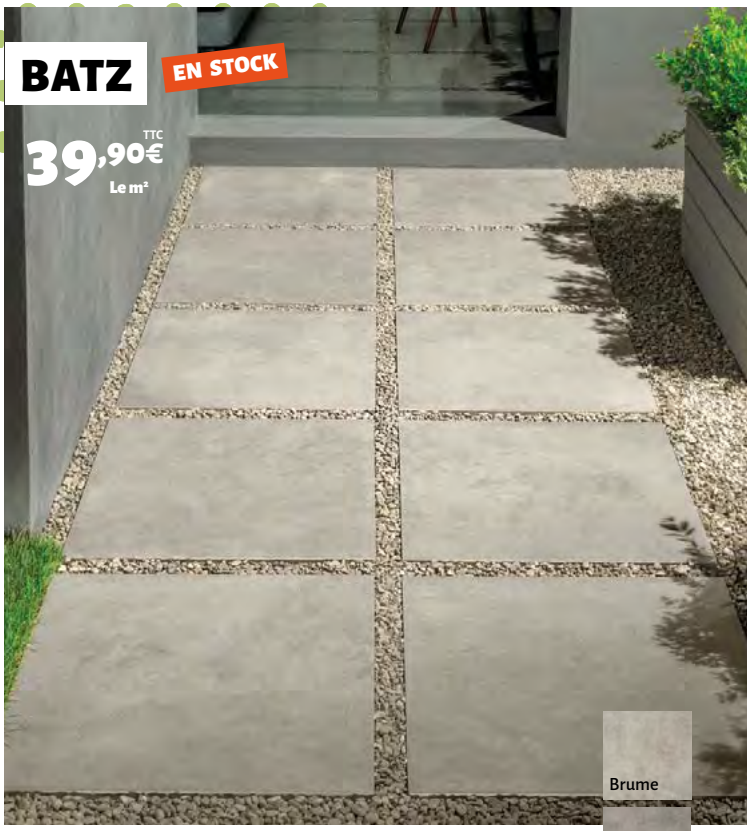

Existe aussi en finition intérieure

SERCQ

Disponible en coloris
Gris, Plomb et Anthracite

Existe aussi en finition
intérieure

à partir de **39,90€** TTC
Le m²

Plomb

LES CARRELAGES

ÉPAISSEUR $\downarrow \uparrow$ **20 mm**