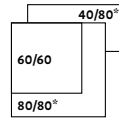

AURIGNY

Disponible en coloris
Noir*, Marron*, Anthracite*,
Gris*, Ivoire*, Taupe*, Blanc*

Existe aussi en
finition intérieure

40/120*

à partir de **54,90€** TTC
Le m²

Anthracite

L'effet bois,
la résistance en plus !

SAINTE-ANNE

Beige

à partir de **54,90€** TTC
Le m²

TATIHO

Gris

à partir de **35,00€** TTC
Le m²

Disponible en coloris
Blanc, Anthracite*, Beige*, Corde* et Gris*

Existe aussi en finition intérieure

EN STOCK

Blanc

Anthracite

Beige

Corde

Gris

JERSEY

à partir de **39,90€** TTC
Le m²

Anthracite

Disponible en coloris
Anthracite*, Blanc*, Cerisier*, Gris*, Miel*, Noyer*, Beige*

Existe aussi en finition intérieure

Blanc

Cerisier

Gris

Miel

Noyer

Beige

BREHAT

à partir de **35,00€** TTC
Le m²

Taupe

60/60
EN STOCK

Ivoire

Anthracite

Marron

Noir

Gris

Disponible en coloris
Gris, Taupe*, Ivoire*, Anthracite*,
Marron*, Noir*

Existe aussi en finition intérieure

SERCQ

Disponible en coloris
Gris, Plomb et Anthracite

Existe aussi en finition
intérieure

à partir de **39,90€** TTC
Le m²

Plomb