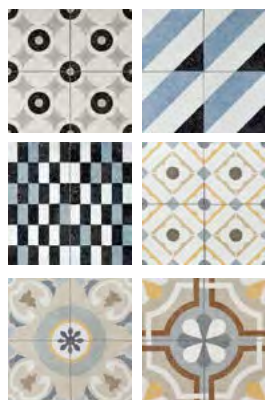

Ardoise

Anthracite

Disponible en coloris Anthracite, Ardoise, Beige et Gris
Existe aussi en 20 mm et en finition intérieure

60/60

SIENNE

Disponible en
6 motifs différents

54,90€^{TTC}
Le m²

20/20°