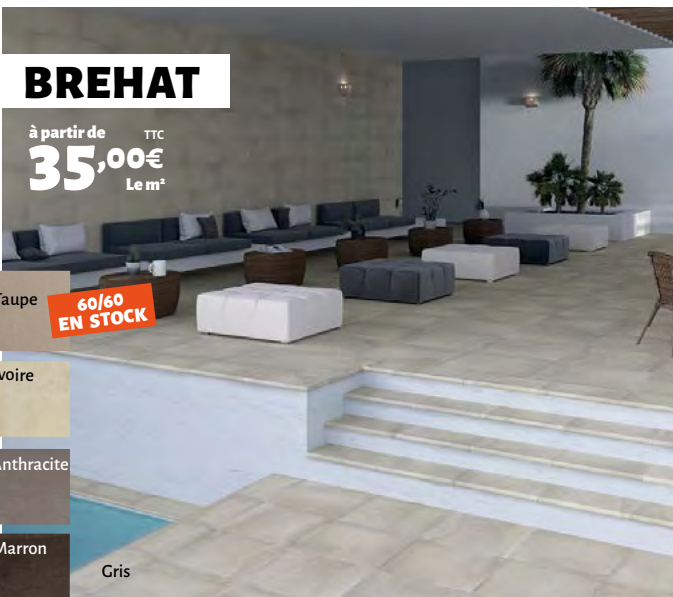

Blanc

Cerisier

Gris

Miel

Noyer

Beige

BREHAT

à partir de **35,00€** TTC
Le m²