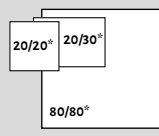

à partir de **49,90€**^{TTC}
Le m²

YEU

à partir de **52,90€**^{TTC}
Le m²

Disponible en coloris
Foncé* ou Argent*
Existe aussi en finition intérieure

Effet pavé

HERM

Disponible en coloris
Beige* et Gris*
Existe aussi en finition intérieure