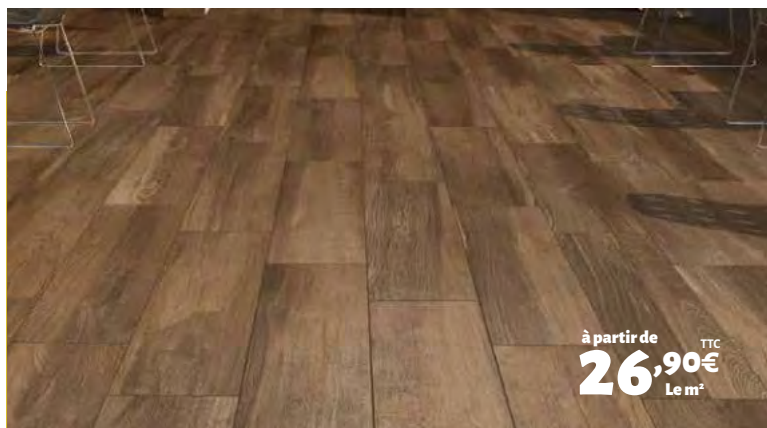

NAPLES

Disponible en coloris Miel
Existe aussi en finition intérieure

20/120

TTC
33,90€
Le m²

uniquement
chez torchio

à partir de
TTC
26,90€
Le m²

MILAN

Disponible en coloris
Mogano, Avorio, Gris,
Brown* et Coco*

Existe aussi en 20 mm
et en finition intérieure

20/80

20/120

EN STOCK

SUR COMMANDE