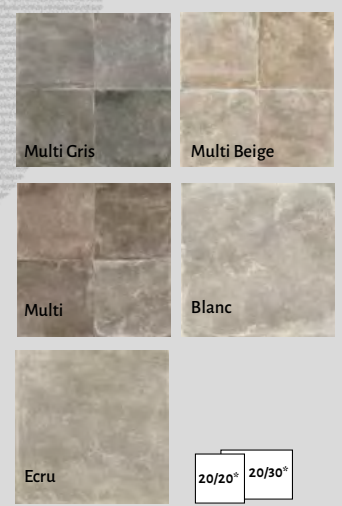

Disponible en coloris
Light* ou Nature*

Existe aussi en finition intérieure

Nature

BURHOU **EN STOCK**

Blanc

Blanc

Gris

Disponible en coloris
Blanc, Gris
Existe aussi en finition intérieure

à partir de **49,90€**^{TTC}
Le m²

YEU

à partir de **52,90€**^{TTC}
Le m²

Disponible en coloris
Foncé* ou Argent*
Existe aussi en finition intérieure

Effet pavé

HERM

Disponible en coloris
Beige* et Gris*
Existe aussi en finition intérieure

à partir de **59,90€**^{TTC}
Le m²

JÉTHOU

Disponible en coloris
Multi*, Multi beige*, Multi gris*,
Ecrû*, Beige* et Blanc*.
Existe aussi en finition intérieure

à partir de **39,90€**^{TTC}
Le m² $\downarrow \uparrow$ **ÉPAISSEUR**
14 mm

ÉCRÉHOU

Greige

Blanc

Disponible en coloris
Blanc* et Greige*

à partir de **47,90€**^{TTC}
Le m²

LA POSE SUR PLOTS

idéale pour les carreaux d'épaisseur 20mm

Plots autonivelants **EN STOCK**