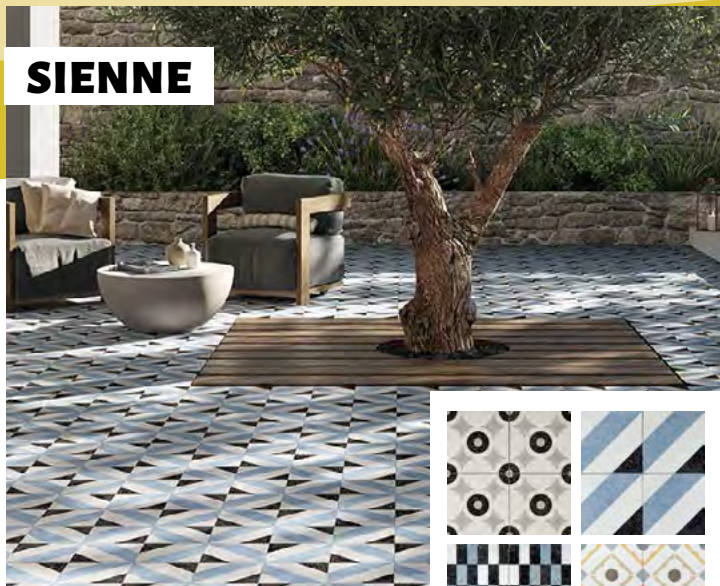

Ardoise

Anthracite

Disponible en coloris Anthracite, Ardoise, Beige et Gris
Existe aussi en 20 mm et en finition intérieure

60/60

SIENNE

Disponible en
6 motifs différents

54,90€^{TTC}
Le m²

20/20°