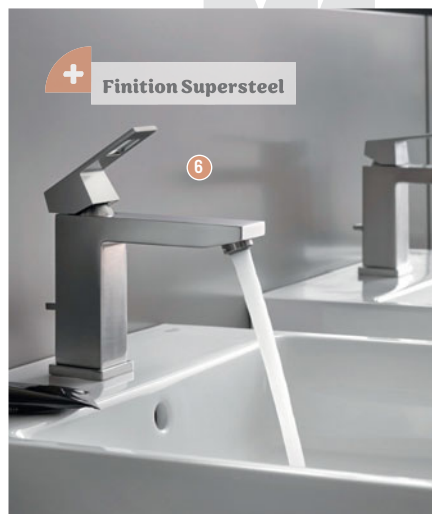

6 MITIGEUR MONOCOMMANDE LAVABO TAILLE M [Réf. : 2344500C]
• Hauteur sous bec : 10.9 cm
• Longueur du bec : 13.3 cm
• Vidage inclus