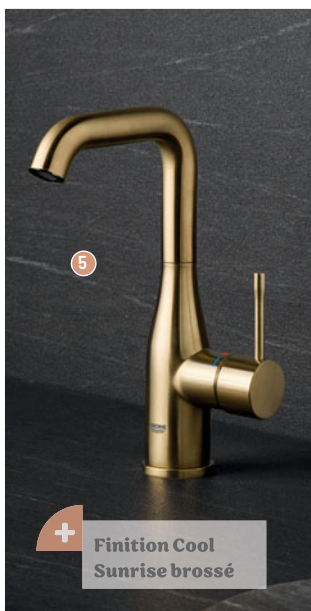

2 MITIGEUR MONOCOMMANDE LAVABO TAILLE M [Réf. : 24173DC1]
• Hauteur sous bec : 16 cm
• Longueur du bec : 11.4 cm
• Vidage inclus

5 MITIGEUR MONOCOMMANDE LAVABO TAILLE L [Réf. : 24174GN1]
• Hauteur sous bec : 21.1 cm
• Longueur du bec : 12.7 cm
• Vidage inclus