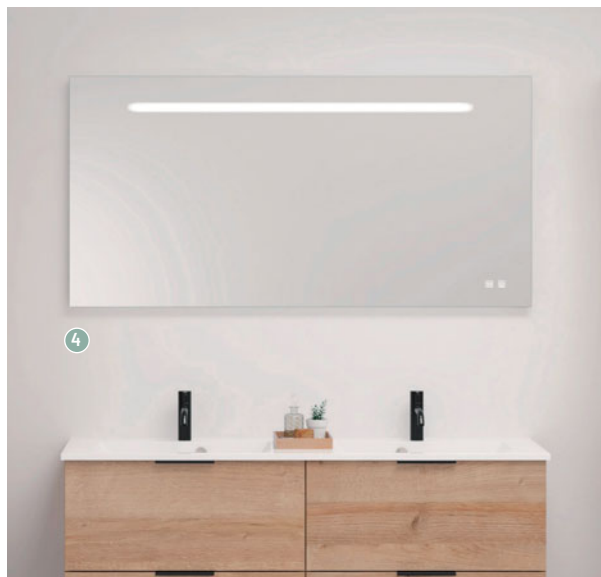

2 ARMOIRE DE TOILETTE [Réf. : DOM672]

• Dim. : L 60 x h 64 x p 15 cm

• Matière(s) : panneau aggloméré mélaminé (PPSM)

• Portes pivotantes

Également disponible : en L 70, 80, 90, 100, 120 et 140 cm

+ 2 interrupteurs sensitifs pour l'éclairage et l'anti-buée

3 MIROIR ROND [Réf. : DOM265] • Dim. : Ép 2.5 cm • Ø : 75 cm

• Fonction anti-buée : oui

4 MIROIR ÉCLAIRAGE LED + USB [Réf. : DOM336]

• Dim. : L 60 x h 70 x Ép 2.5 cm • Fonction anti-buée : oui

Également disponible : en L 70, 80, 90, 100, 120 et 140 cm