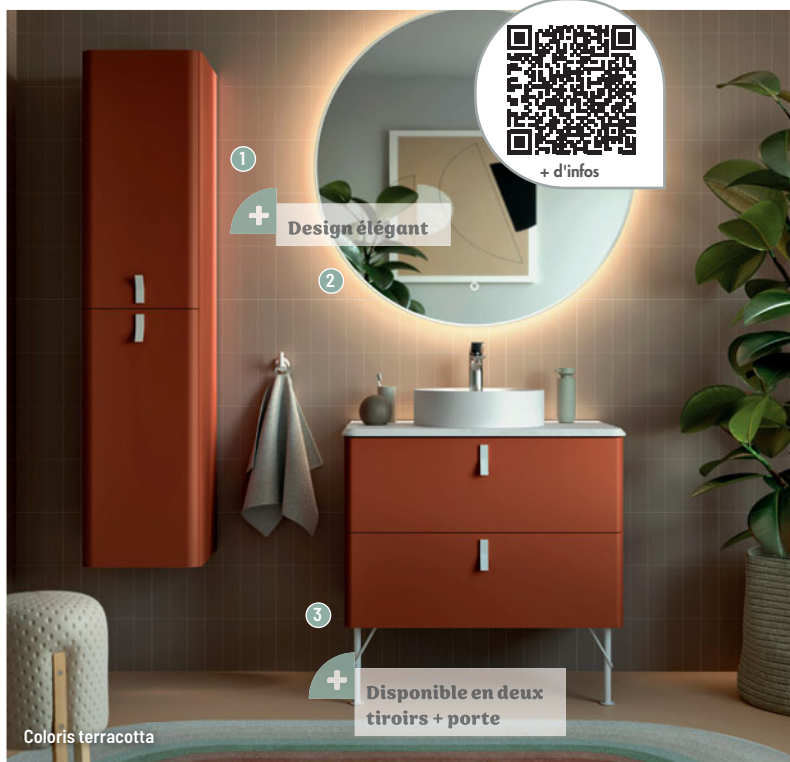

2 MIROIR GLOBE CIRCULAIRE À LED

[Réf. : 97637] • Ø : 100 cm • Fonction anti-buée : non

3 MEUBLE DE SALLE DE BAINS

[Réf. : 96633]

- Dim. : L 80 x h 54 x p 45 cm
- Matière(s) : MDF laqué

Également disponible : avec 2 tiroirs en 60 • 2 tiroirs + coquette en 90 et 120 cm au total