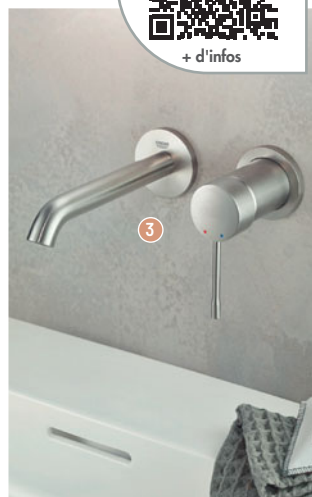

ESSENCE

*Nouvelle
finition
Phantom Black*

4 MITIGEUR MONOCOMMANDE LAVABO TAILLE S [Réf. : 24172KF1]
• Hauteur sous bec : 10.2 cm
• Longueur du bec : 11.6 cm
• Vidage non inclus