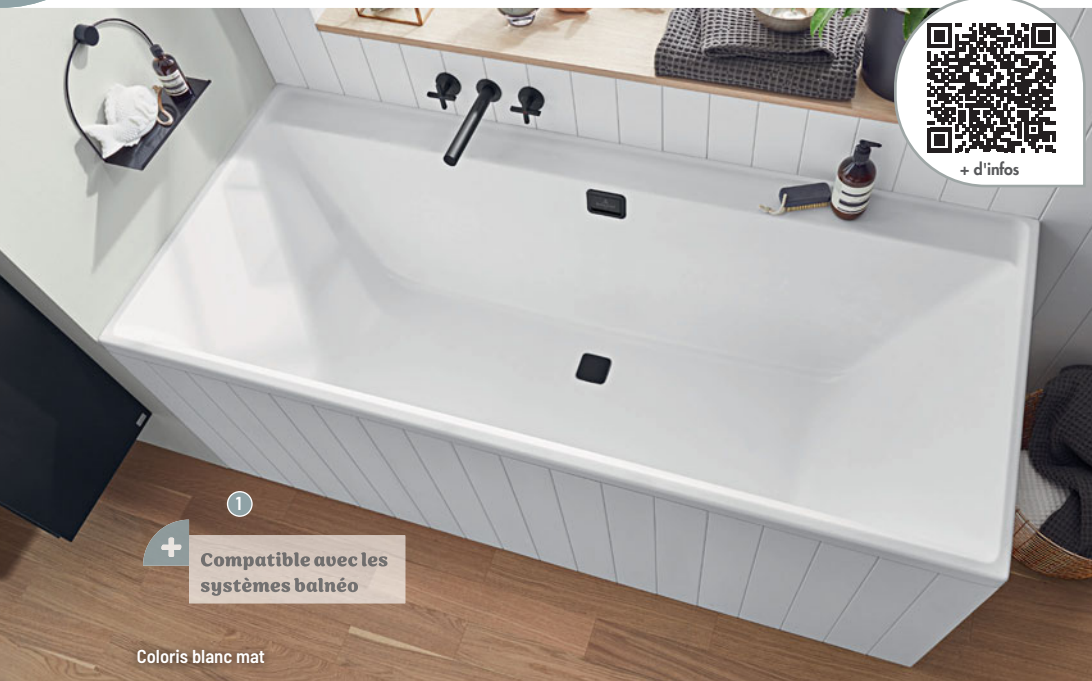

+ d'infos

Compatible avec les systèmes balnéo

Coloris blanc mat

7

Formats

COLLARO

1 Baignoire [Réf. : UBA180COR2NV-RW] • Dim. : L 180 x l 80 cm • Matière : acrylique • Type de baignoire : semi-îlot
Également disponible : en 4 modèles encastrés de L 160 x l 75 à L 190 x l 90 cm • en version semi-îlot contre le mur, version centrale, droite ou gauche

Option balnéo possible

2