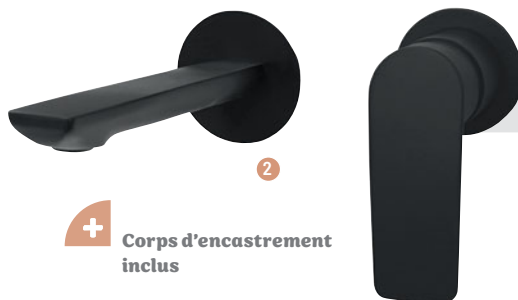

1. **1 MITIGEUR LAVABO** [Réf. : 15NM211]
   • Hauteur sous bec : 11.7 cm • Longueur du bec : 11.7 cm
   • Vidage inclus

Également disponible : Chrome

1. **2 MITIGEUR LAVABO MURAL** [Réf. : 15NM208]
   • Longueur du bec : 15.9 cm • Vidage inclus

Également disponible : Chrome

1. **3 MITIGEUR LAVABO REHAUSSÉ** [Réf. : 15NM205]
   • Hauteur sous bec : 22.2 cm • Longueur du bec : 16.1 cm
   • Vidage inclus

Également disponible : Chrome