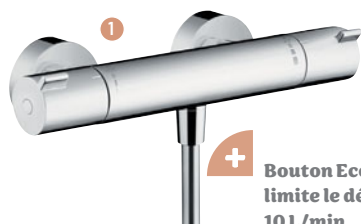

Robinetterie

THERMOSTATIQUES

hansgrohe

+ **Bouton EcoStop :**
limite le débit à
10 L/min