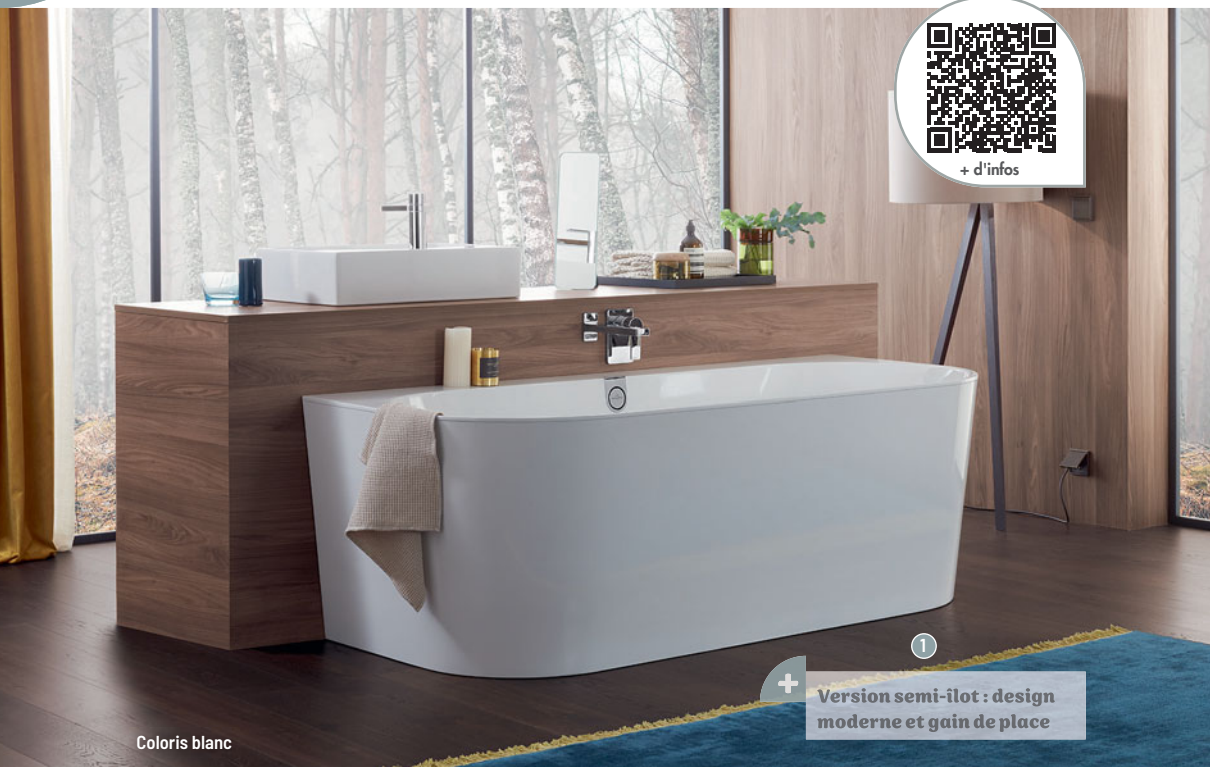

+ d'infos

Coloris blanc

Version semi-îlot : design moderne et gain de place

OBERON 2.0

1 BAIGNOIRE [Réf. : UB01800BR9CD00V-01] • Dim. : L 180 x l 80 cm • Matière : Quaryl®

• Type de baignoire : semi-îlot

Également disponible : en version à encastrer (L 170 x l 75 cm et L 180 x l 80 cm)

• en 200 coloris pour le tablier avec le concept Colour On Demand