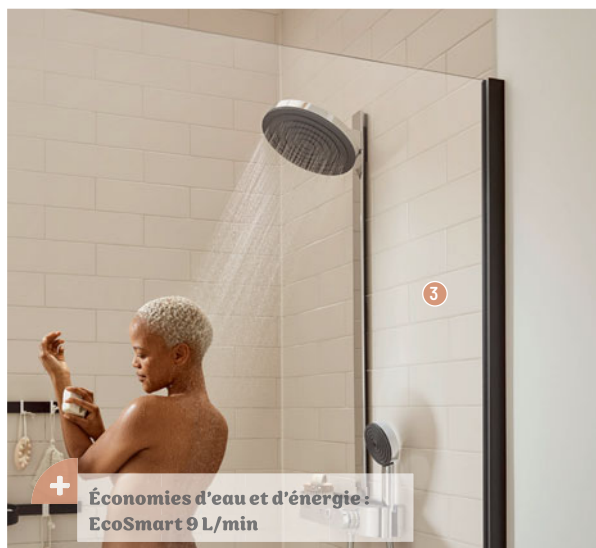

3

Économies d'eau et d'énergie:
EcoSmart 9 L/min

PULSIFY S, 2 JETS

3 COLONNE DE DOUCHE [Réf. : 24241000]

- Type de robinetterie : thermostatique
- Hydromassante : non
- Jet(s) tête de douche : 2 (PowderRain et IntensePowderRain)

Également disponible : en Noir Mat et Blanc Mat