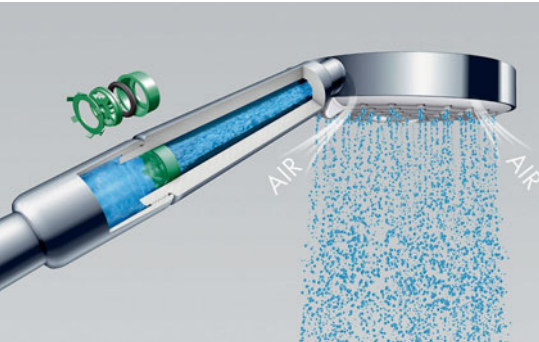

EcoSmart

des économies d'eau et d'énergie, un maximum de confort

Consommer moins est devenu une préoccupation majeure. Grâce à la technologie EcoSmart, réduisez vos dépenses et votre consommation d'eau.

Les douches EcoSmart

Une douche de tête ou une douchette traditionnelle consomment en moyenne 15 L d'eau par minute. Un modèle EcoSmart consomme 9 L d'eau par minute, soit jusqu'à 60% de moins. Un joint torique réagissant à la pression est ajouté afin de **réduire la consommation tout en assurant un débit constant**.

Plus besoin de brosse de toilette

TwistFlush est le nouveau système de chasse d'eau de WC qui assure un rinçage optimal tout en économisant une grande quantité d'eau. Cette chasse d'eau nettoie en profondeur et de manière hygiénique grâce à la puissance de son tourbillon.