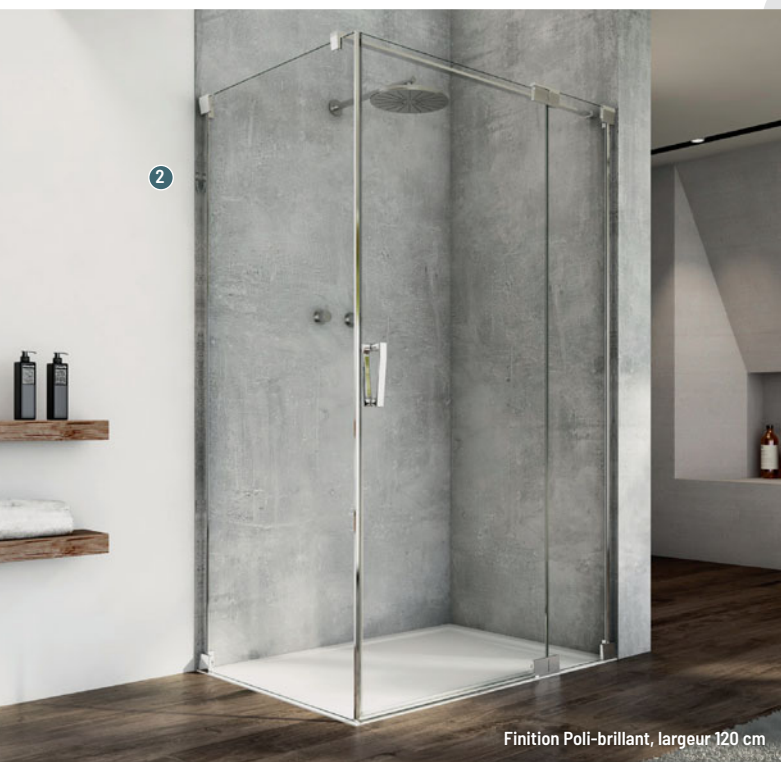

- [Réf. : CON130805007] • Dim. : L 80 x h 200 cm
- Épaisseur de verre : 6 mm • Type d'ouverture : pivotante

CADURA

*Soft open/
close pour une
fermeture tout
en douceur*

1 PORTE COULISSANTE 2 VOLETS

DONT 1 FIXE [Réf. : CAS2D1000607]

- Dim. : L 100 x h 200 cm
 - Épaisseur de verre : 6 mm
 - Type de portes : fixes + coulissantes
- Également disponible : en 2 versions de vitrage et 3 finitions complémentaires*

1 Finition Noir mat, vitrage transparent

2 Finition Poli-brillant, largeur 120 cm

*Système de
relevage des
charnières*

2 PORTE PIVOTANTE ET PAROI FIXE EN LIGNE [Réf. : CA13G0755007]

- Dim. : L 75 x h 200 cm
 - Épaisseur de verre : 6 mm
 - Type d'ouverture : pivotante
- Également disponible : en 2 versions de vitrage et 3 finitions complémentaires*