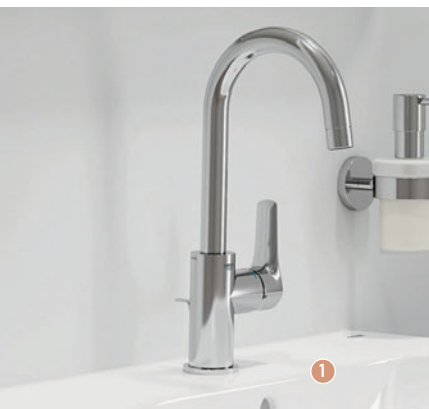

EUROSMART

1