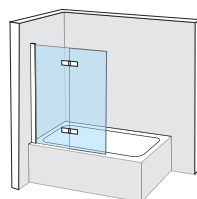

2 VOLETS PIVOTANTS