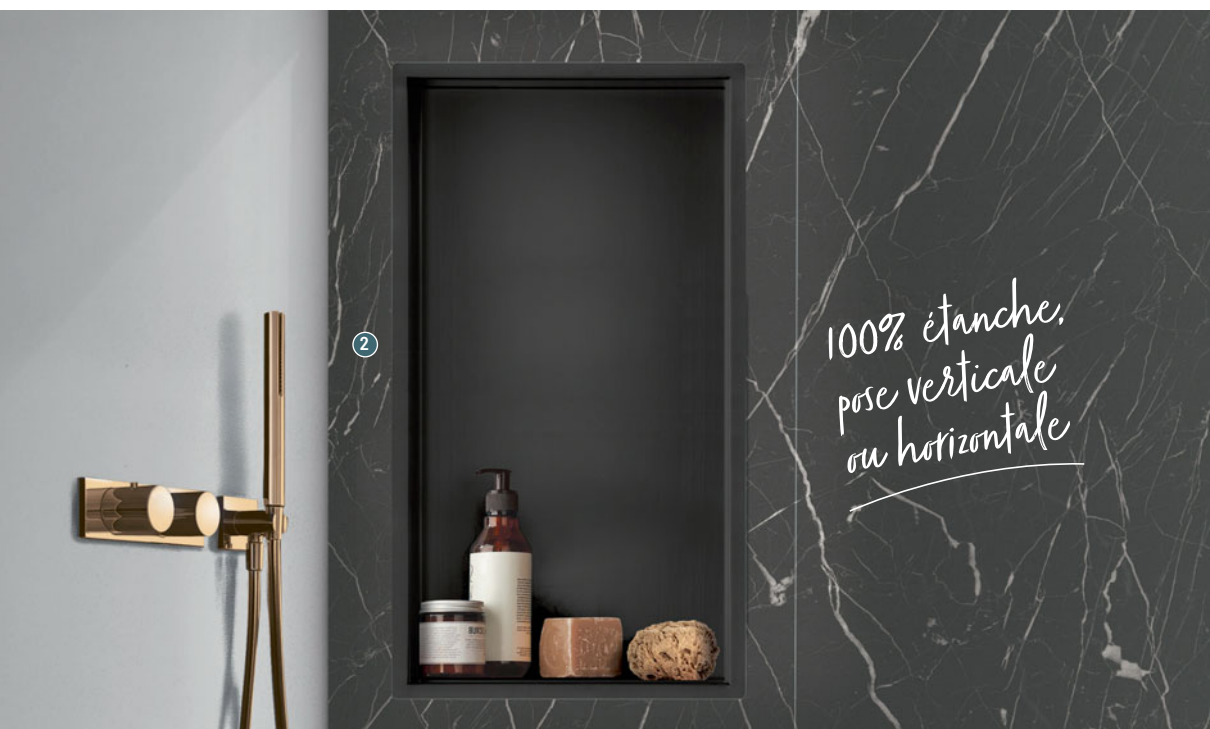

100% étanche,
pose verticale
ou horizontale

NICHE LAQUÉE NOIRE

2 NICHE DE DOUCHE [Réf. : 404301] • Dim. : L 30 x l 60 cm x Ép 83 mm
• Matière : Inox