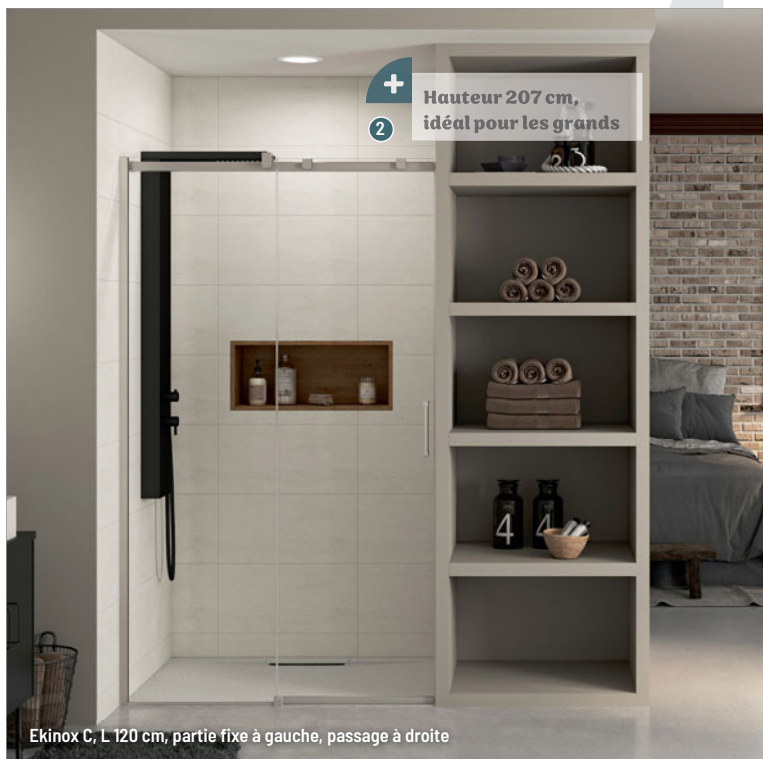

Ekinox P, L 90 cm, charnières à gauche

+
2 Hauteur 207 cm,
idéal pour les grands

2 PORTE COULISSANTE EN NICHE

[Réf. : PA4271ITNEG]

- Dim. : L 120 x h 207 cm
- Épaisseur de verre : 8 mm
- Type d'ouverture : coulissante

Également disponible : avec partie fixe à droite, de 100 à 180 cm + sur-mesure • en version d'angle avec une paroi fixe

Ekinox C, L 120 cm, partie fixe à gauche, passage à droite