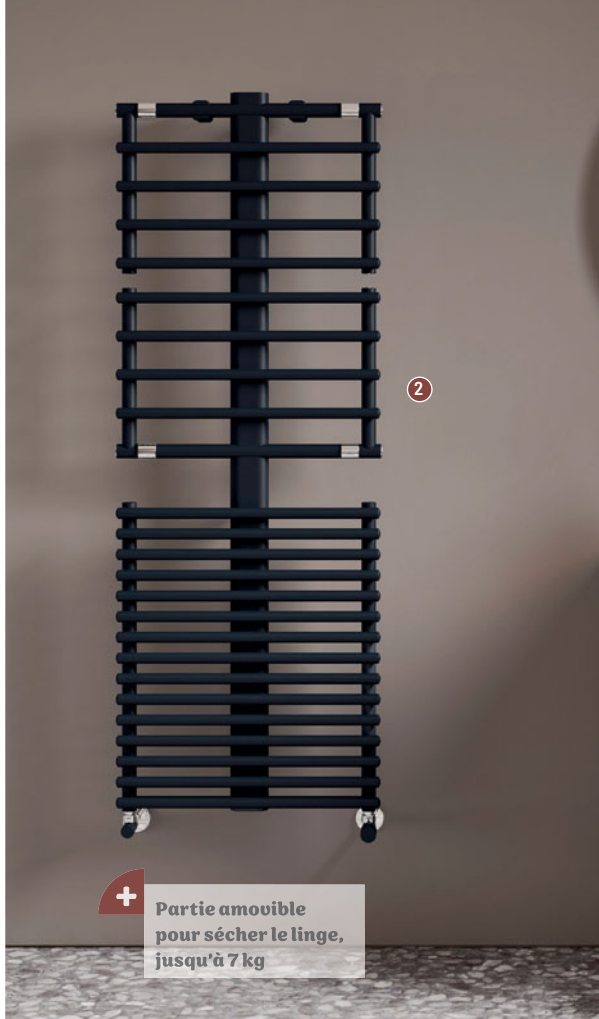

RADIATEURS SÈCHE-SERVIETTES

IRSAP

Radiateur indémodable
depuis 1963

50
Coloris

TESI

- ① RADIATEUR DÉCORATIF EAU CHAUDE
[Réf. : RG318001250IR08N] • Dim. : h 1800 x l 564 mm
• Puissance : 1562 W • Coloris : chrome • Soufflant non inclus
Également disponible : en version électrique