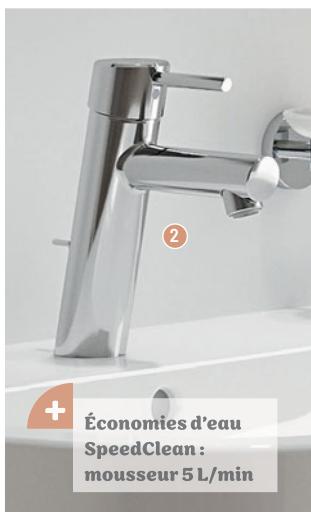

CONCETTO

+ Économies d'eau
SpeedClean :
mousseur 5 L/min

+ Économies d'eau
SpeedClean :
mousseur 5 L/min

+ Économies d'eau :
mousseur 5 L/min

1 ROBINET MONOFLUIDE LAVE-MAINS

TAILLE XS [Réf. : 32207001]

- Hauteur sous bec : 5.6 cm
- Longueur du bec : 10 cm
- Eau : froide