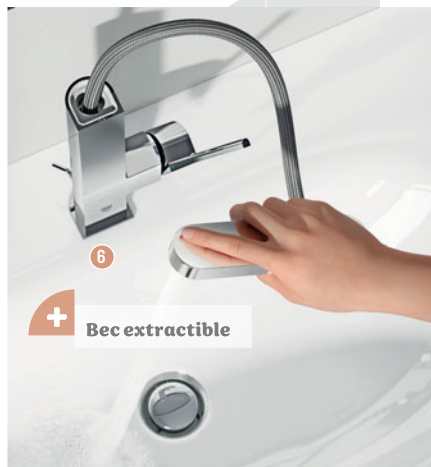

5 MITIGEUR TAILLE M

[Réf. : 23871AL3]

- Hauteur sous bec : 16.9 cm
- Longueur du bec : 12 cm
- Vidage inclus

Également disponible : en chrome
+ 2 autres finitions

6 MITIGEUR TAILLE L

[Réf. : 23843003]

- Hauteur sous bec : 23.1 cm
- Longueur du bec : 11.9 cm
- Vidage inclus