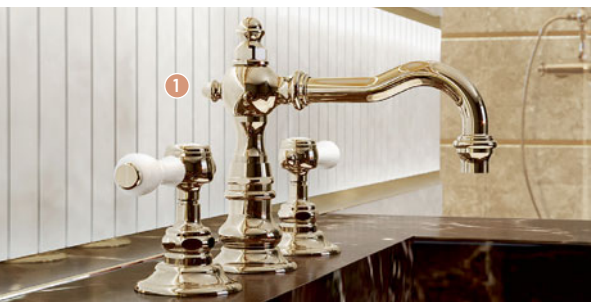

Robinetterie

MITIGEURS ET MÉLANGEURS

HORUS

MAISON FRANÇAISE DE ROBINETTERIE

JULIA

1 MÉLANGEUR LAVABO 3 TROUS [Réf. : 19260]

- Hauteur sous bec : 6.4 cm • Longueur du bec : 14.5 cm
- Vidage inclus

Également disponible : en 9 finitions décoration • avec croisillon