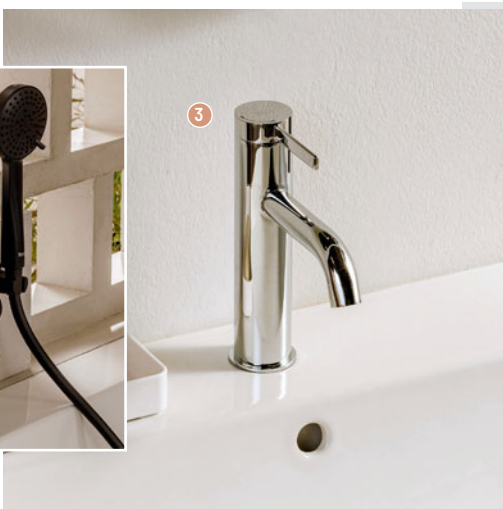

+ Angle de l'aérateur 12° = débit de l'eau optimisé

CALA