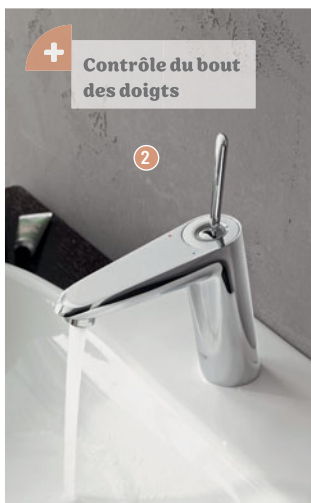

2 MITIGEUR TAILLE M JOYSTICK
[Réf. : 23427000]
• Hauteur sous bec : 10.8 cm
• Longueur du bec : 14.1 cm
• Vidage inclus