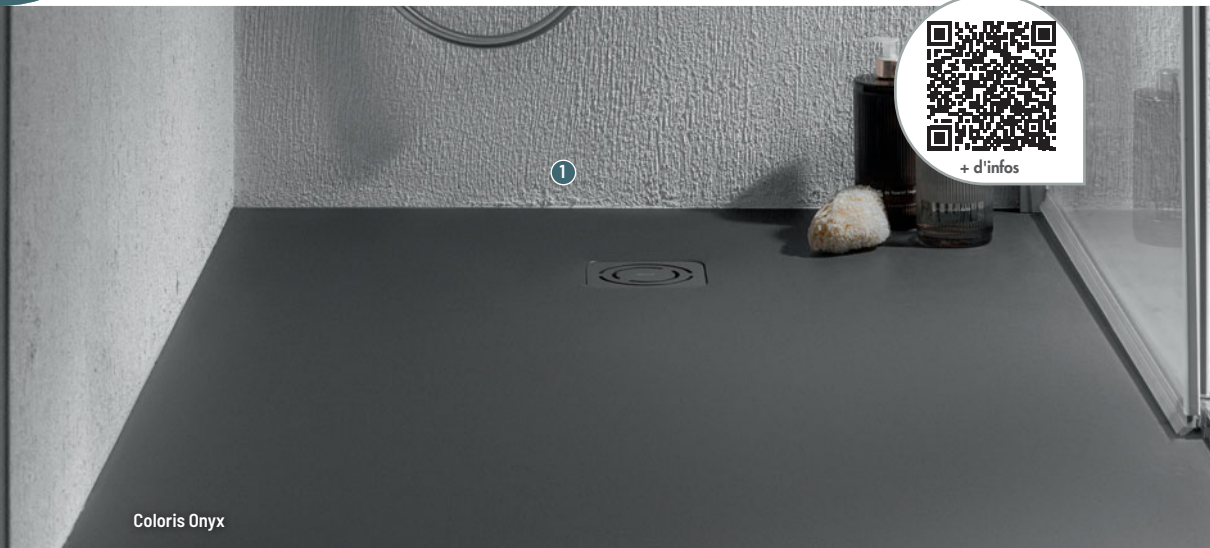

Coloris Onyx

26
Formats

7
Coloris

TERRAN-N

1 RECEVEUR DE DOUCHE EXTRA-PLAT

[Réf. : APA014B038403640]

- Dim. : L 120 x l 90 x h 2.8 cm
- Matière : Stonex® (résine de polyester avec charges minérales pigmentées)

Également disponible : autre grille de vidage en option : MOSAIC ou BRICK • L 200 x l 100 cm et carré 80 x 80 ou 90 x 90 cm

Naturellement résistant à la glissance (PN 24)