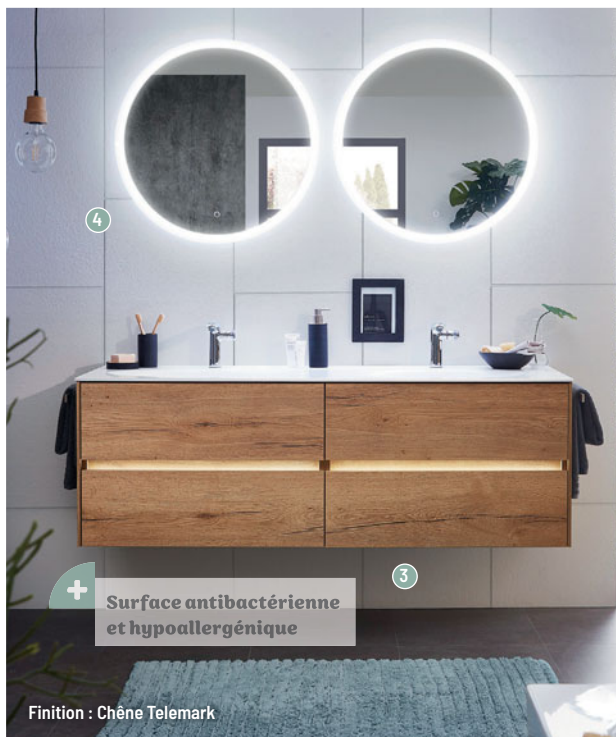

Également disponible : avec plan de toilette en marbre reconstitué

4 MIROIR RÉTROÉCLAIRÉ

[Réf. : FEEN S2170] • Dim. : Ép 3.5 cm • Ø : 70 cm

• Fonction anti-buée : non

4

+

Surface antibactérienne et hypoallergénique