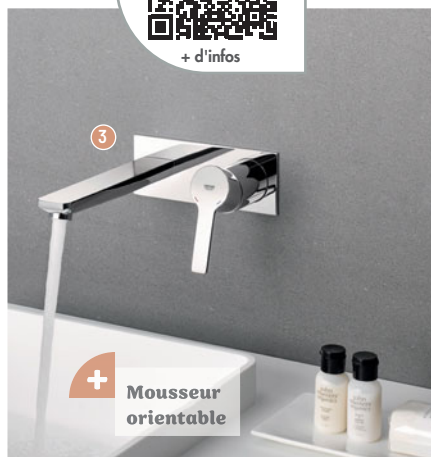

3 MITIGEUR MURAL

[Réf. : 23444001+23571000]

- Longueur du bec : 20.7 cm
- Vidage non inclus

Également disponible : en chrome
+ 2 autres finitions