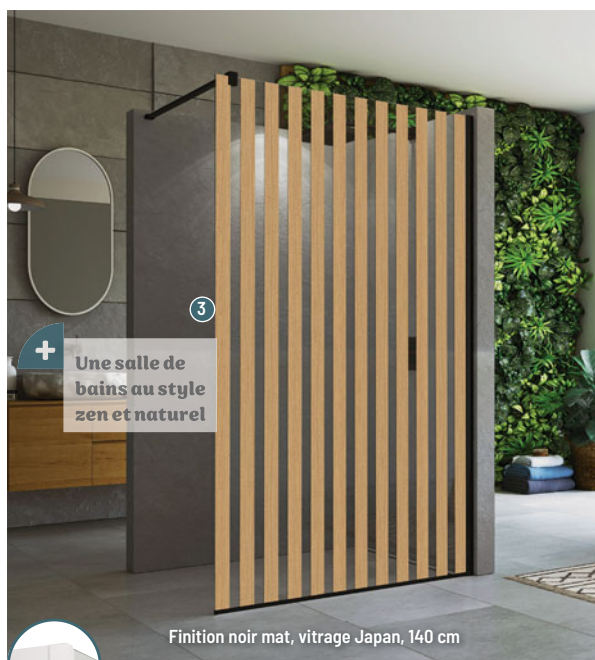

3 ACCÈS D'ANGLE PIVOTANT 2 VOLETS DONT 1 FIXE

[Réf. : D22DE2B0905007] • Dim. : L 90 x h 200 cm

- Épaisseur de verre : 6 mm
- Type de portes : pivotantes

Également disponible : en noir mat, vitrage Lines ou Screen

WALK-IN EASY

Walk-In EASY + élément pivotant positionné à 180°

1 WALK-IN [Réf. : STR4P0805007 + BTE304065007] • Dim. : L 80 x h 200 cm
• Épaisseur de verre : 8 mm
Également disponible : en noir mat, blanc mat

+ Un vitrage moderne et intime

Finition noir mat, vitrage gris, 140 cm

2 WALK-IN [Réf. : STR4P0800620]
• Dim. : L 80 x h 200 cm • Épaisseur de verre : 8 mm
Également disponible : en poli-brillant ou blanc mat