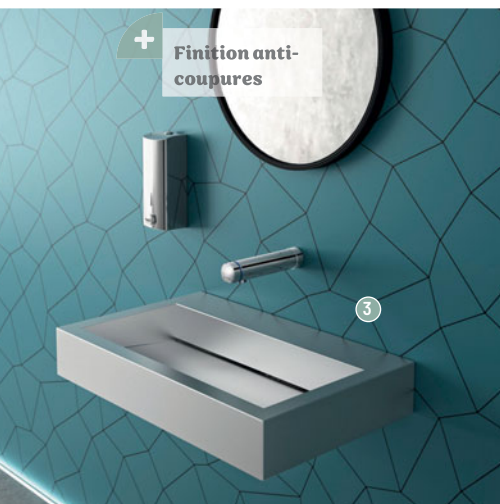

QUADRA

2 VASQUE SEMI-ENCASTRÉE

- [Réf. : 120652] • Dim. : h 7 x L 38 x p 38 cm
- Matière(s) : Inox 304 bactériostatique
- Également disponible : en version poli satiné intérieur / extérieur (réf. 120650) • finition en Téflon® noir mat (120650BK)

+ **Finition anti-coupures**

AQUEDUTO

3 LAVABO À ACCROCHER AU MUR [Réf. : 120150]

- Dim. : h 11.5 x L 70 x p 44 cm • Matière(s) : Inox 304 bactériostatique
- Également disponible : avec trou de robinetterie Ø 35 mm au centre (réf. 121150) • finition en Téflon® noir mat (réf. 121150BK)