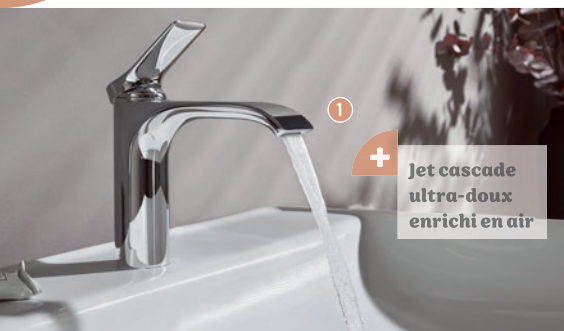

1

+ Jet cascade ultra-doux enrichi en air

2

+ Jet cascade ultra-doux enrichi en air

VIVENIS 110

1 MITIGEUR LAVABO [Réf. : 75020000]

- Hauteur sous bec : 11 cm • Longueur du bec : 14.6 cm
- Vidage inclus

Également disponible : en Noir Mat et Blanc Mat
• en hauteur 8, 25 cm ou col de cygne