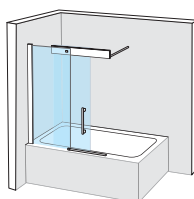

COULISSANT