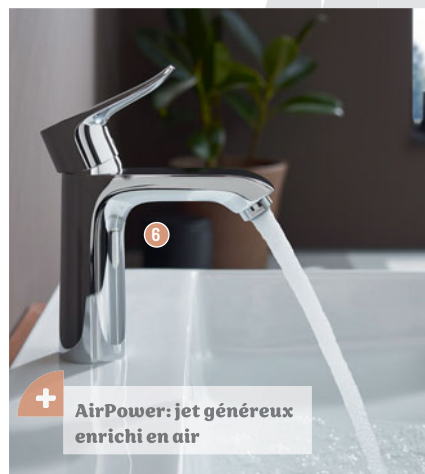

6

+ AirPower: jet généreux enrichi en air

METRIS 110

- 6 MITIGEUR LAVABO
[Réf. : 31080000]
- Hauteur sous bec : 10 cm
 - Longueur du bec : 11.6 cm
 - Vidage inclus
- Également disponible : en hauteur 20 ou 26 cm