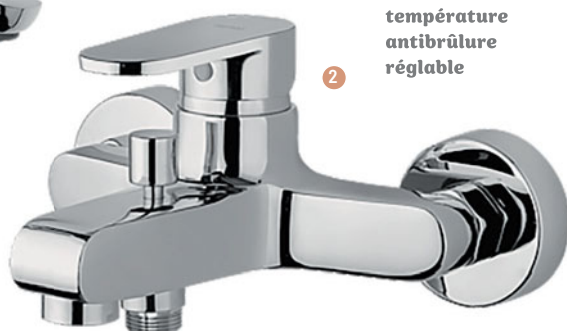

2

+
Limiteur de température
antibrûlure
réglable