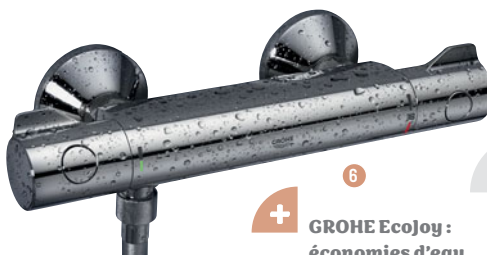

GROHTHERM 800

6 MITIGEUR THERMOSTATIQUE DOUCHE
[Réf. : 34562000] • Longueur : 30.5 cm
• Profondeur : 7.3 cm • Corps froid : non

6

+ GROHE EcoJoy : économies d'eau