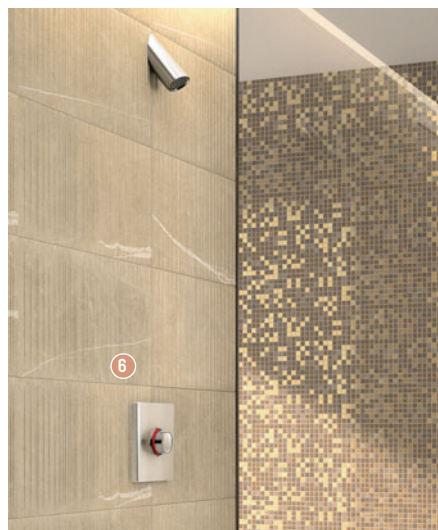

4 MITIGEUR TEMPORISÉ TEMPOMIX 3 [Réf. : 794050]

- Longueur du bec : 11 cm
- Vidage non inclus
- Également disponible : en longueur 19 cm (réf. 794055) • sur plage (réf. 794000)

5 MITIGEUR TEMPORISÉ TEMPOMIX 3 [Réf. : 794000]

- Hauteur sous bec : 7 cm
- Longueur du bec : 10.5 cm
- Vidage non inclus
- Également disponible : en version murale L 11 cm (réf. 794050) • en version murale L 19 cm (réf. 794055)

6 MITIGEUR TEMPORISÉ ENCASTRABLE TEMPOMIX 3 [Réf. : 794BOX1 + 794218]

- Longueur : 16 cm
- Profondeur : 19 cm