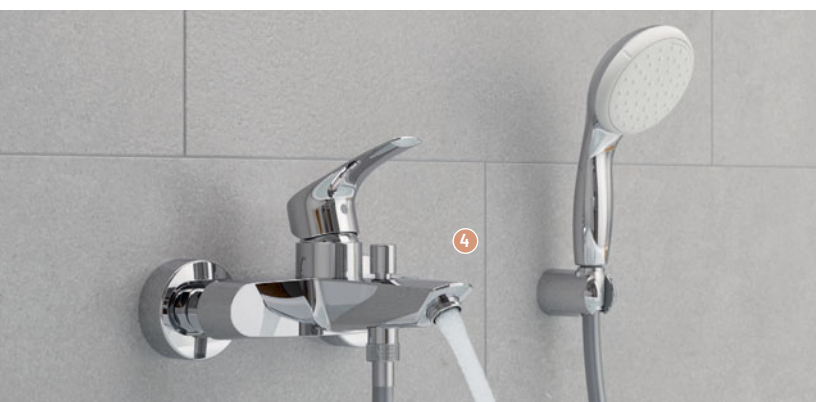

1 MITIGEUR MONOCOMMANDE LAVABO TAILLE L [Réf. : 23537003]
• Hauteur sous bec : 20.8 cm
• Longueur du bec : 14 cm
• Vidage inclus

2 MITIGEUR MONOCOMMANDE LAVABO TAILLE S [Réf. : 32926003]
• Hauteur sous bec : 9.5 cm
• Longueur du bec : 10.9 cm
• Vidage inclus

3 MITIGEUR MONOCOMMANDE LAVABO TAILLE S [Réf. : 23986003]
• Hauteur sous bec : 9.2 cm
• Longueur du bec : 11.1 cm
• Vidage non inclus

4