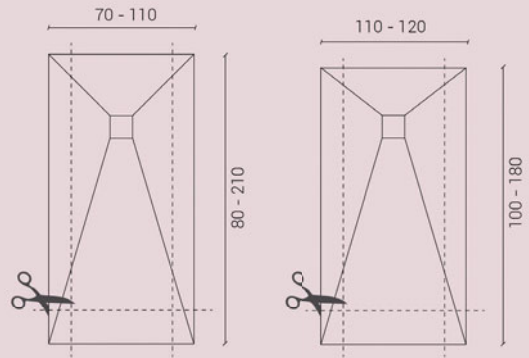

Un design qui mise sur **la simplicité**

Sublimez votre salle de bains avec ce receveur en résine de polyester recyclée et charges minérales naturelles. **Alliez l'esthétique et la sécurité** grâce à son traitement antidérapant (classe PN18). De nombreux coloris sont proposés, misez sur votre créativité.