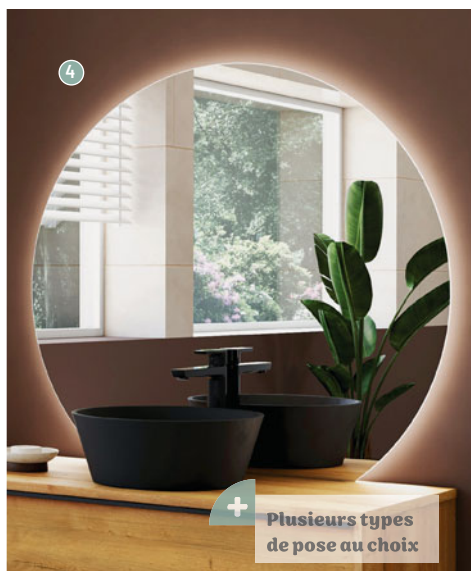

MELODI

2 MIROIR LED [Réf. : 828851]

• Dim. : L 115 x h 80 x Ép 4 cm • Fonction anti-buée : oui
Également disponible : en ensemble 140 cm composé de 2 miroirs ronds • en ensemble 150 cm composé de 3 miroirs ronds

BOREAL

3 MIROIR LED [Réf. : 828876]

• Dim. : L 80 x h 70 x Ép 4.5 cm • Fonction anti-buée : oui
Également disponible : en L 60, 100 et 120 cm

LUNAS

4 MIROIR LED [Réf. : 828854]

• Dim. : L 100 x h 90 x Ép 2.5 cm
• Fonction anti-buée : oui