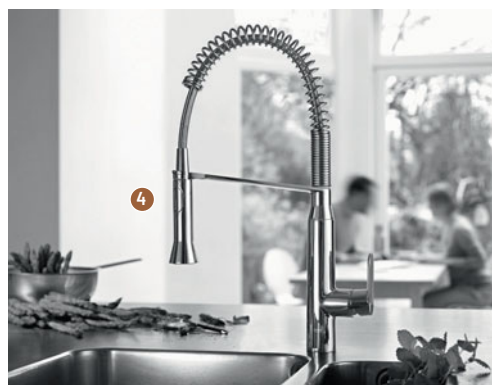

Esthétique et fonctionnel

K7

- 4 MITIGEUR MONOCOMMANDE ÉVIER
[Réf. : 31379000] • Hauteur sous bec : 15 cm
• Longueur du bec : 53.9 cm • Avec douchette

+ d'infos

ESSENCE SMARTCONTROL

1 MITIGEUR ÉVIER [Réf. : 31615000]