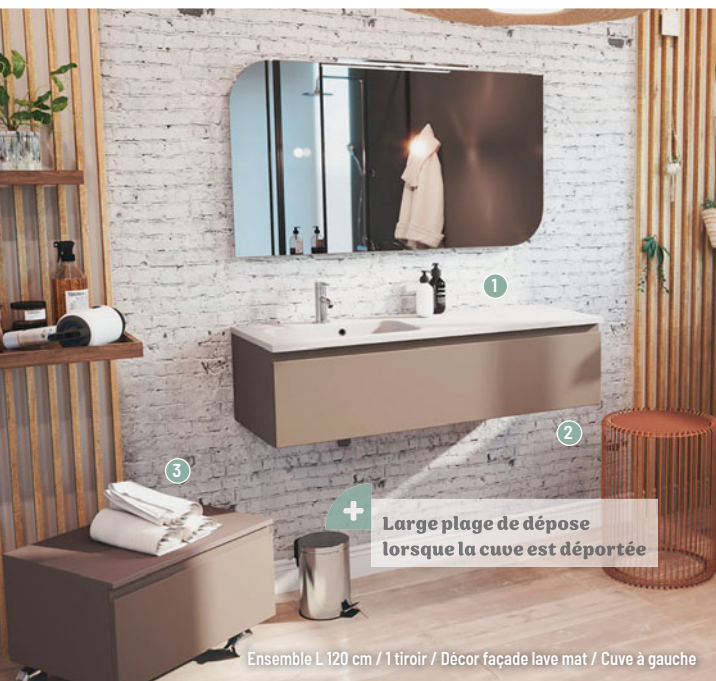

+ Large plage de dépose lorsque la cuve est déportée

Ensemble L 120 cm / 1 tiroir / Décor façade lave mat / Cuve à gauche

CITY CLASS

5
Formats

6
Coloris

4 COLONNE [Réf. : NE52001D]

• Dim. : L 40 x h 180 x p 35 x Ép 1.9 cm
• Matière(s) : façade panneau de particules de bois ép.18 mm + feuille stratifié 1 mm
Égaleme^{nt} disponible : en hauteur 150 cm

5 MEUBLE SOUS VASQUE [Réf. : NE42002]

• Dim. : L 80 x h 30 x p 45 x Ép 1.9 cm
• Matière(s) : façade panneau de particules de bois ép.18 mm + feuille stratifié 1 mm
Égaleme^{nt} disponible :
en version mélaminé avec poignée
• en version laque avec prise de main