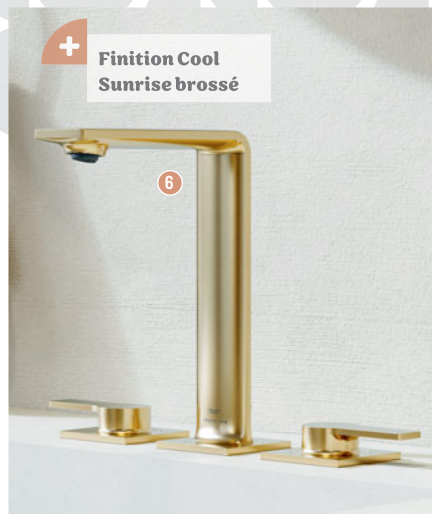

+ Finition Warm Sunset brossé

5 MÉLANGEUR 3 TROUS
[Réf. : 20193DL2 + 23429000]
• Hauteur sous bec : 20.5 cm
• Longueur du bec : 20.8 cm
• Vidage inclus

+ Finition Cool Sunrise brossé

6 MÉLANGEUR 3 TROUS 1 / 2
[Réf. : 20188GN1]
• Hauteur sous bec : 20.5 cm
• Longueur du bec : 14.3 cm
• Vidage inclus