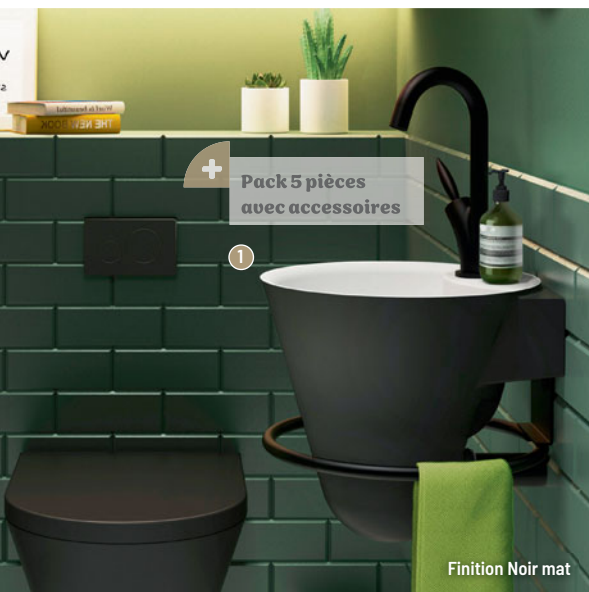

Espace toilettes

LAVE-MAINS

DECOTEC
CRÉATEUR DE BIEN-ÊTRE

+ Pack 5 pièces avec accessoires

1

Finition Noir mat