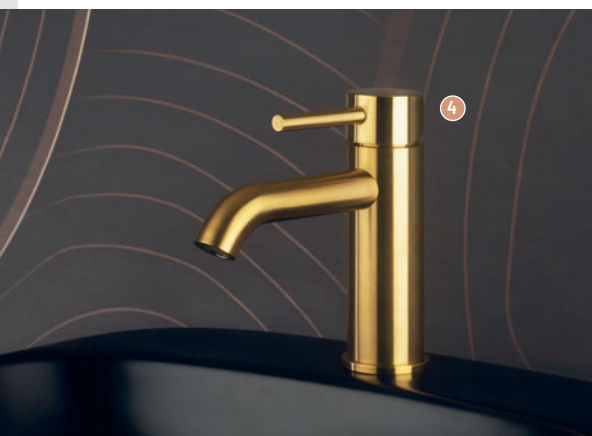

ORTENCE PVD

+ Corps d'encastrement inclus

1. **4 MITIGEUR LAVABO** [Réf. : 780B211]
   • Hauteur sous bec : 8.3 cm • Longueur du bec : 13.8 cm
   • Vidage inclus

1. **5 MITIGEUR LAVABO BEC LONG** [Réf. : 780B211BL]
   • Hauteur sous bec : 8.3 cm • Longueur du bec : 16.8 cm
   • Vidage inclus

1. **6 MITIGEUR LAVABO MURAL** [Réf. : 780B208]
   • Longueur du bec : 19 cm • Vidage non inclus