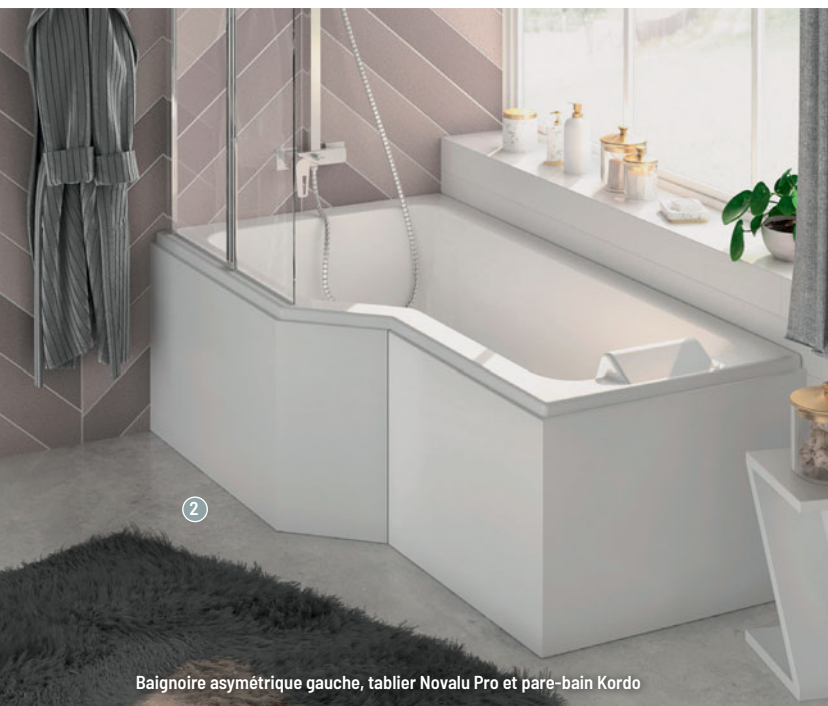

Baignoire asymétrique gauche, tablier Novalu Pro et pare-bain Kordo

Baignoire
bain-douche
gain de place

ARCADA

2 BAIGNOIRE ASYMÉTRIQUE

[Réf. : 245737]

• Dim. : L 170 x l 90 cm

• Matière : Puretex®

• Type de baignoire : bain-douche