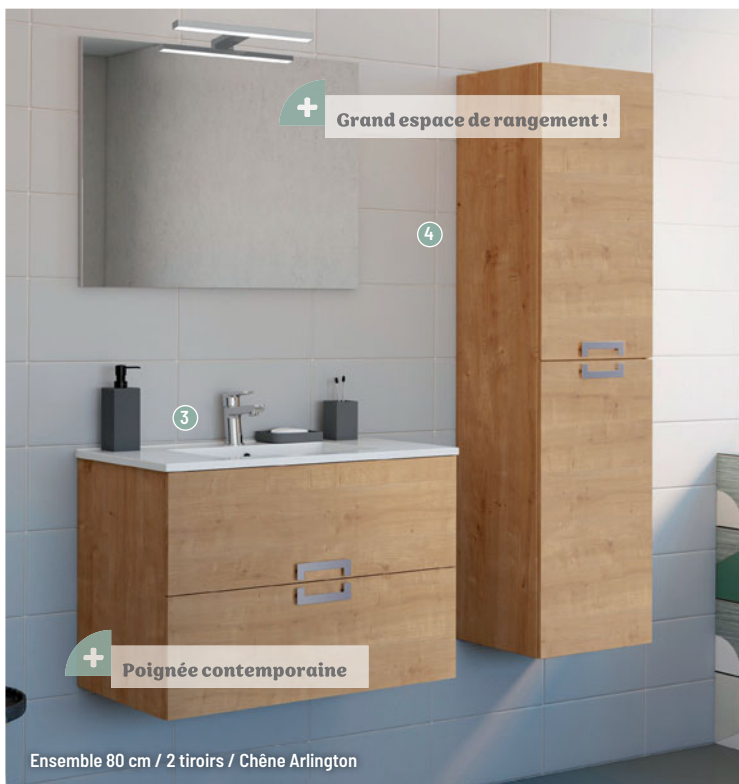

Également disponible : avec charnières à gauche • en blanc brillant, gris onyx mat, chêne Arlington

+ Grand espace de rangement !

4

3

+ Poignée contemporaine

Ensemble 80 cm / 2 tiroirs / Chêne Arlington

ALLURE