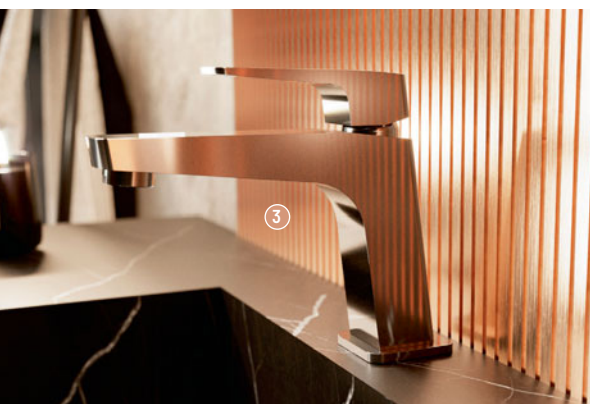

ECHO

3

3 MITIGEUR LAVABO MONOTROU [Réf. : 43789 E2]

- Hauteur sous bec : 9.6 cm • Longueur du bec : 14.3 cm
- Vidage inclus

Également disponible : en 5 finitions décoration avec vidage manuel à tirette

4 COLONNE DE DOUCHE MITIGEUR [Réf. : 43797 E2]

- Longueur : 122 cm • Profondeur : 41.6 cm • Corps froid : non

Également disponible : en 5 finitions décoration