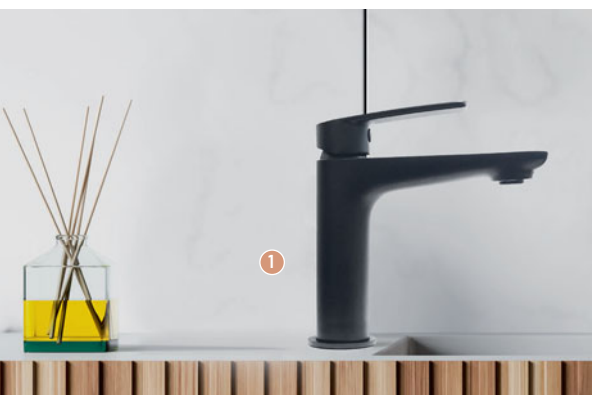

RUBY BLACK

1. **1 MITIGEUR LAVABO** [Réf. : 15NM211]
   • Hauteur sous bec : 11.7 cm • Longueur du bec : 11.7 cm
   • Vidage inclus

Également disponible : Chrome

1. **2 MITIGEUR LAVABO MURAL** [Réf. : 15NM208]
   • Longueur du bec : 15.9 cm • Vidage inclus

Également disponible : Chrome

1. **3 MITIGEUR LAVABO REHAUSSÉ** [Réf. : 15NM205]
   • Hauteur sous bec : 22.2 cm • Longueur du bec : 16.1 cm
   • Vidage inclus

Également disponible : Chrome

+ Corps d'encastrement inclus

ORTENCE PVD

+ Corps d'encastrement inclus

1. **4 MITIGEUR LAVABO** [Réf. : 780B211]
   • Hauteur sous bec : 8.3 cm • Longueur du bec : 13.8 cm
   • Vidage inclus

1. **5 MITIGEUR LAVABO BEC LONG** [Réf. : 780B211BL]
   • Hauteur sous bec : 8.3 cm • Longueur du bec : 16.8 cm
   • Vidage inclus

1. **6 MITIGEUR LAVABO MURAL** [Réf. : 780B208]
   • Longueur du bec : 19 cm • Vidage non inclus