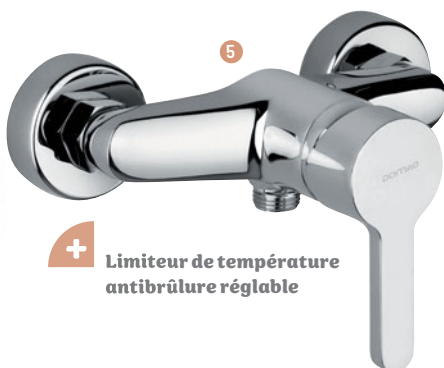

5

+ Limiteur de température antibrûlure réglable