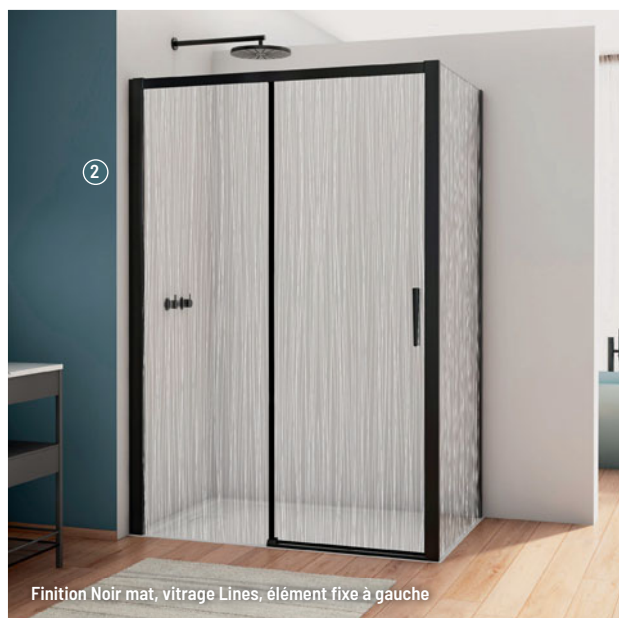

Également disponible : en noir mat, vitrage Lines ou Screen

2 PORTE COULISSANTE 2 VOLETS + PAROI FIXE À 90°

[Réf. : D22S2BL1000688 + D22F10900688]

- Dim. : L 100 x h 200 cm • Épaisseur de verre : 6 mm
- Type de portes : fixes + coulissantes

Également disponible : en version poli-brillant, vitrage Transparent ou Screen

2

Finition Noir mat, vitrage Lines, élément fixe à gauche

3

Finition Poli-brillant, largeur 90 x 90 cm

Montage
asymétrique possible