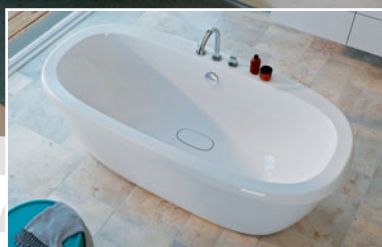

ATOLIA

①
*Lignes arrondies
et design épuré :
confort assuré !*

① BAIGNOIRE AUTOPORTANTE ÎLOT [Réf. : 248909]

• Dim. : L 179 x l 83 cm • Matière : Toplax®

• Type de baignoire : îlot forme ovale