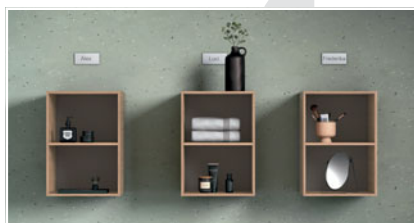

WAVE

1

6 Formats 4 Coloris

1 ENSEMBLE BEIGE NATURE

[Réf. : SET 3 /

100 WAVE CAT ROYO 2023]

• Dim. : L 100 x h 53.8 x p 52 cm

• Matière(s) : MDF recouvert de PVC

Également disponible :

en différentes dimensions dans sa version Modulaire

VIDA

Grande modularité en 1 ou 2 tiroirs

2

6 Formats 10 Coloris

2 ENSEMBLE NOYER SABLÉ

[Réf. : SET 1 / 100 VIDA CAT ROYO 2023]

• Dim. : L 100 x h 56.5 x p 45 cm • Matière(s) : Melamine et laccage couleur

Également disponible : en différentes dimensions dans sa version Modulaire