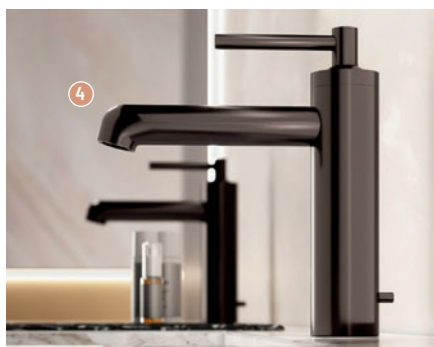

4 MITIGEUR LAVABO MONOTROU [Réf. : 47708]
• Hauteur sous bec : 12.2 cm • Longueur du bec : 15 cm
• Vidage inclus
Également disponible : en version rehaussé • 5 finitions décoration et 2 finitions PVD

NAJA

+ Douchette picots anticalcaire

5 MITIGEUR BAIN / DOUCHE MURAL [Réf. : 48714]
• Longueur : 26.8 cm • Profondeur : 18.6 cm
Également disponible : en 5 finitions décoration et 2 finitions PVD