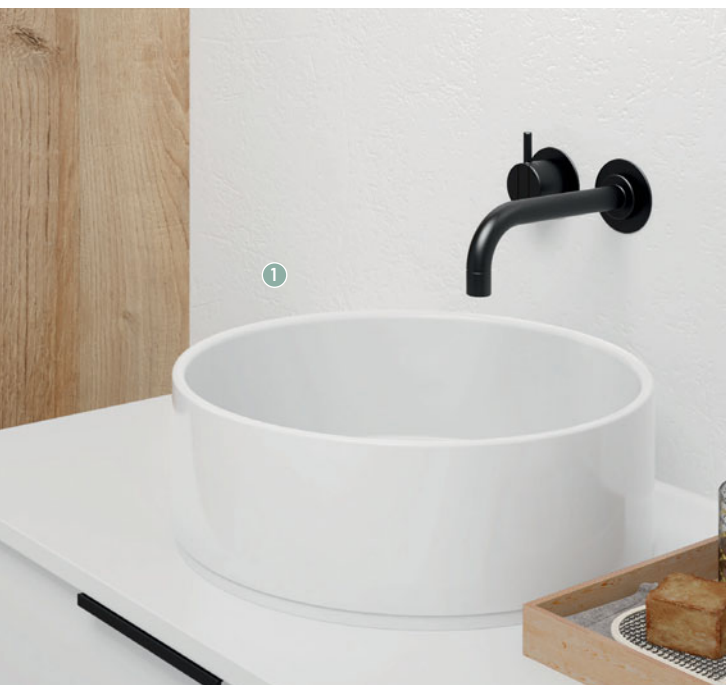

Meubles et vasques

VASQUES, LAVABOS ET BIDETS

DOMAO

+ d'infos

Design épuré

DOMAO 100

- 1 VASQUE RONDE [Réf. : DOM109]
- Dim. : h 11 x L 35 x l 35 cm
- Matière(s) : céramique

DOMAO 100