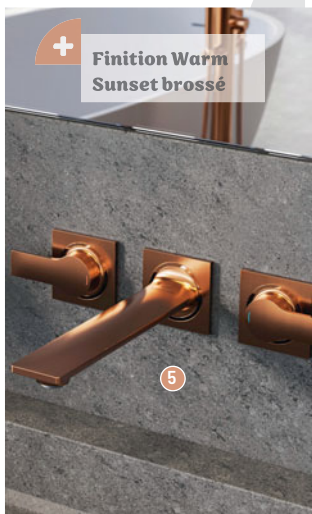

+ Économies d'eau : débit limité à 5 L/min

+ Finition Warm Sunset brossé

5 MÉLANGEUR 3 TROUS
[Réf. : 20193DL2 + 23429000]
• Hauteur sous bec : 20.5 cm
• Longueur du bec : 20.8 cm
• Vidage inclus