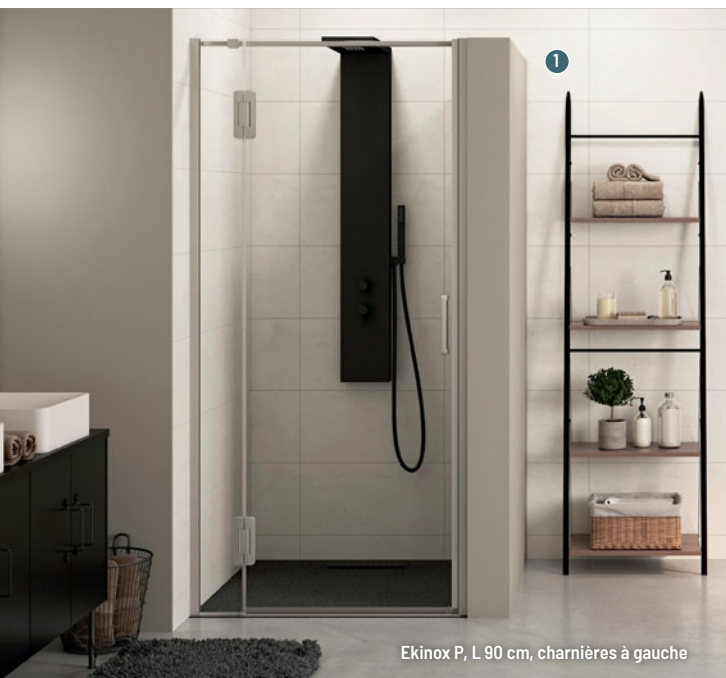

9
Formats

1 PORTE PIVOTANTE EN NICHE

[Réf. : PA4232ITNEG]

- Dim. : L 90 x h 207 cm
- Épaisseur de verre : 6 mm
- Type d'ouverture : pivotante

Également disponible : avec charnières à droite, de 70 à 180 cm + sur-mesure • en version d'angle avec une paroi fixe

*Charnières
affleurantes
pour un nettoyage
facilité*