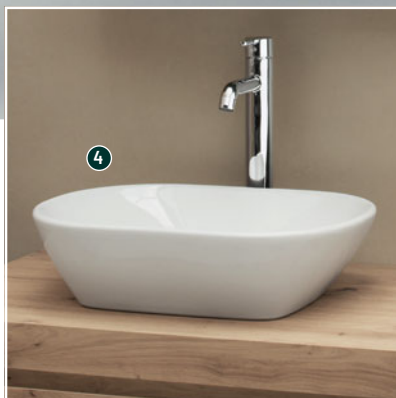

+ d'infos

4 ARMOIRE DE TOILETTE 3 PORTES [Réf. : DOM699] • Dim.: L 120 x h 64 x p 15 cm

5 MEUBLE SOUS VASQUE [Réf. : DOM523] • Dim.: L 118 x h 64 x p 45 x Ép 1,6 cm

- ① MEUBLE SOUS LAVABO LANI POUR LAVABO DOUBLE [Réf. : H4035741122671] • Dim.: L 120 x h 51.5 x p 45 cm
- ② LAVABO DOUBLE MURAL OU À POSER SUR MEUBLE LANI [Réf. : H8140810001041] • Dim.: L 120 x h 18 x p 46 cm
- ③ BAIGNOIRE ÎLOT [Réf. : H2200820000001] • Dim.: L 170 x l 75 x h 54 cm
- ④ VASQUE À POSER [Réf. : H8120830001121] • Dim.: L 50 x l 35 x h 13.5 cm
- ⑤ ARMOIRE HAUTE 1 PORTE LANI [Réf. : H4037211122671] • Dim.: l 35.3 x h 165 x p 33.5 cm
- ⑥ MITIGEUR DE LAVABO [Réf. : H3110810041201] • Dim.: L 13.5 x h 19.2 x ø 4.95 cm
- ⑦ WC SUSPENDU COMPACT RIMLESS + ABATTANT [Réf. : H8200830000001+H8910830000001] • Dim.: l 36 x h 34.5 x p 49 cm