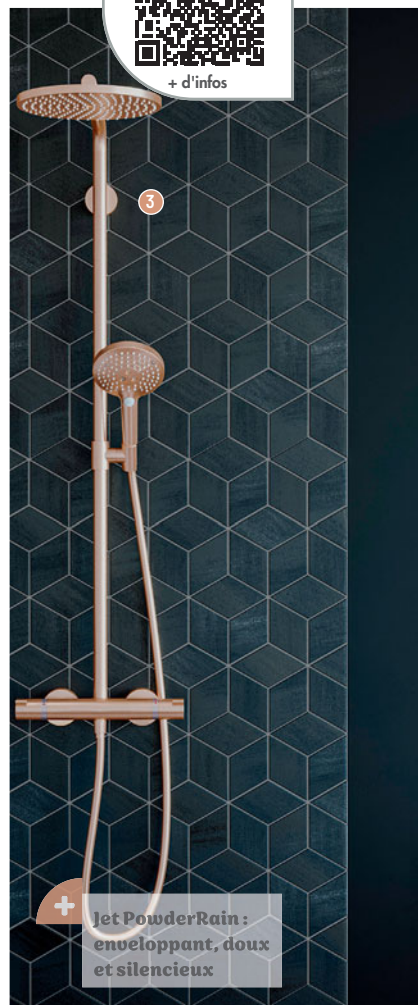

+ Économies d'eau et d'énergie : EcoSmart 9 L/min

+ Jet PowderRain : enveloppant, doux et silencieux

VERNIS BLEND 240

1 COLONNE DE DOUCHE [Réf. : 26428670]

- Type de robinetterie : thermostatique
- Hydromassante : non
- Jet(s) tête de douche : 1 (Rain)