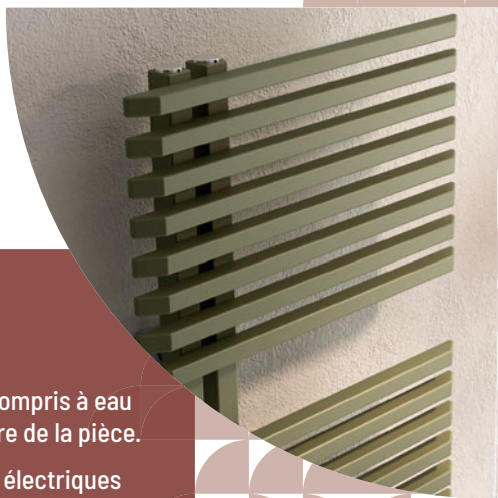

Pensez à la couleur

Proposée pour la plupart des sèche-serviettes, la couleur donne du caractère à la salle de bains.

LES FONCTIONS SUPPLÉMENTAIRES

- **Le soufflant** : disponible sur tous les modèles, y compris à eau chaude, il «booste» ponctuellement la température de la pièce.
- **Le système audio** : proposé sur certains modèles électriques connectés, il permet d'écouter sa playlist musicale dans la salle de bains.

02. LA BONNE PUISSANCE

La puissance d'un radiateur dépend :

- du volume de la pièce à chauffer,
- de la situation géographique de l'habitation (région, altitude),
- du nombre de murs donnant sur l'extérieur,
- de la présence ou non d'une fenêtre,
- du degré d'isolation de la maison,
- de la température à maintenir dans la pièce.

Il est recommandé de s'adresser à un professionnel pour l'estimer.