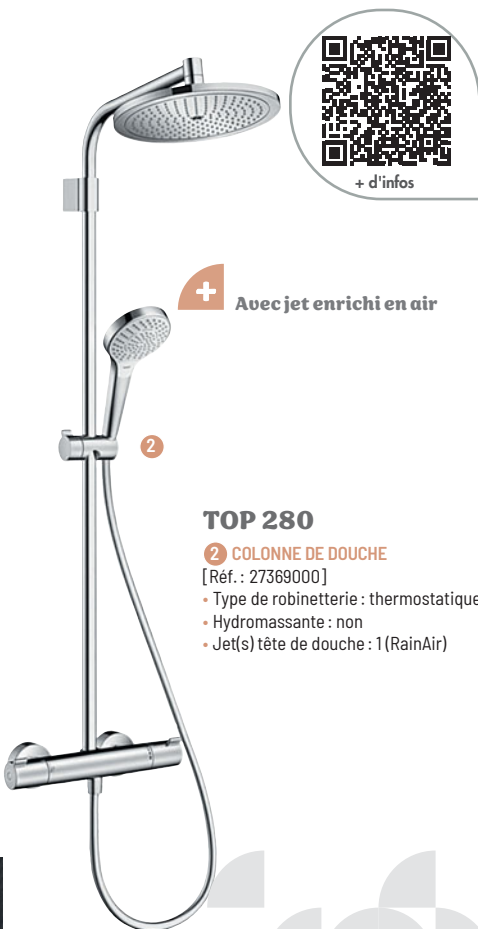

+ d'infos

+ Avec jet enrichi en air

TOP 280

2 COLONNE DE DOUCHE

[Réf. : 27369000]

- Type de robinetterie : thermostatique
- Hydromassante : non
- Jet(s) tête de douche : 1 (RainAir)

Économies d'eau
et d'énergie :
EcoSmart 9 L/min

CROMETTA E 240

3 COLONNE DE DOUCHE [Réf. : 27281000]

- Type de robinetterie : thermostatique • Hydromassante : non
- Jet(s) tête de douche : 1 (Rain)

Également disponible : en version ronde Crometta S 240