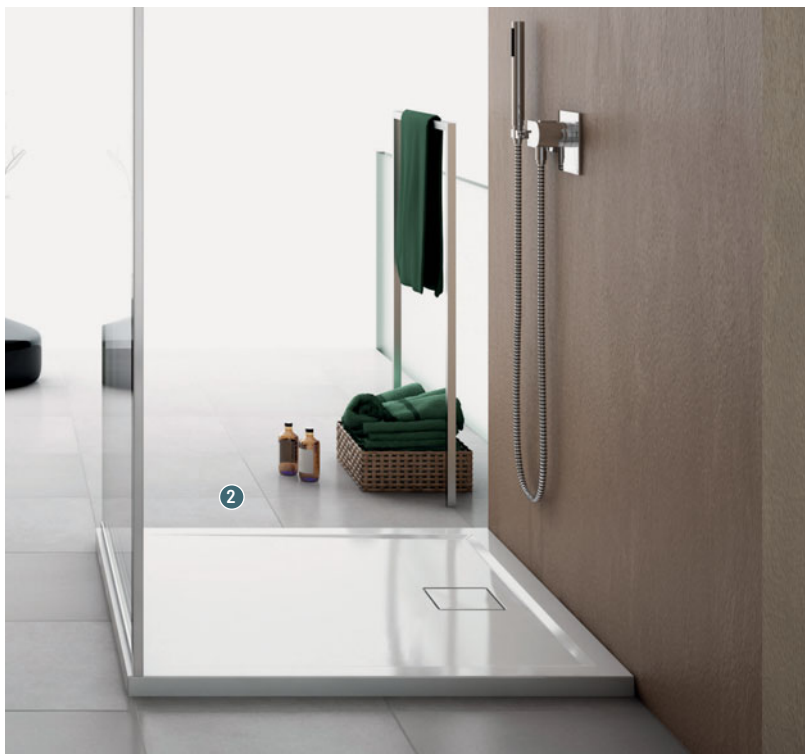

*Design moderne
et élégant*

Douche

RECEVEURS

Villeroy & Boch
1748

+ d'infos

Parfait
compromis
entre sécurité
et design

8

Formats