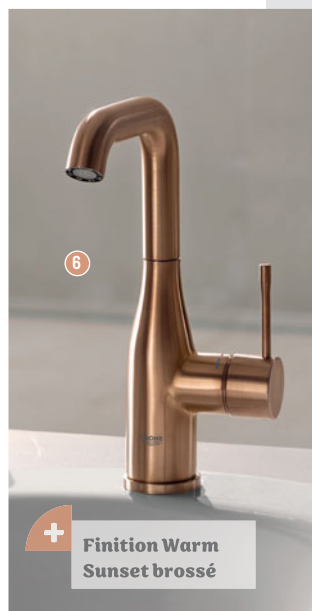

3 MITIGEUR MONOCOMMANDE 2 TROUS LAVABO TAILLE M [Réf. : 29192DC1 + 23571000]
• Longueur du bec : 18.3 cm
• Vidage non inclus

6 MITIGEUR MONOCOMMANDE LAVABO TAILLE L [Réf. : 24174DL1]
• Hauteur sous bec : 21.1 cm
• Longueur du bec : 12.7 cm
• Vidage inclus