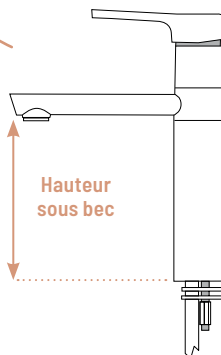

Pensez-y !

Longueur du bec

Adapter la robinetterie à la vasque sélectionnée. Je vérifie en particulier que la longueur et la hauteur du bec sont compatibles.

AU CŒUR DU MITIGEUR, LA CARTOUCHE

On ne la voit pas, mais elle est la mécanique interne du mitigeur. Lorsqu'elle est de qualité, la manette se manipule aisément et le réglage de la température et du débit est précis et rapide. Selon le modèle de cartouche, le mitigeur est plus ou moins économe en eau.